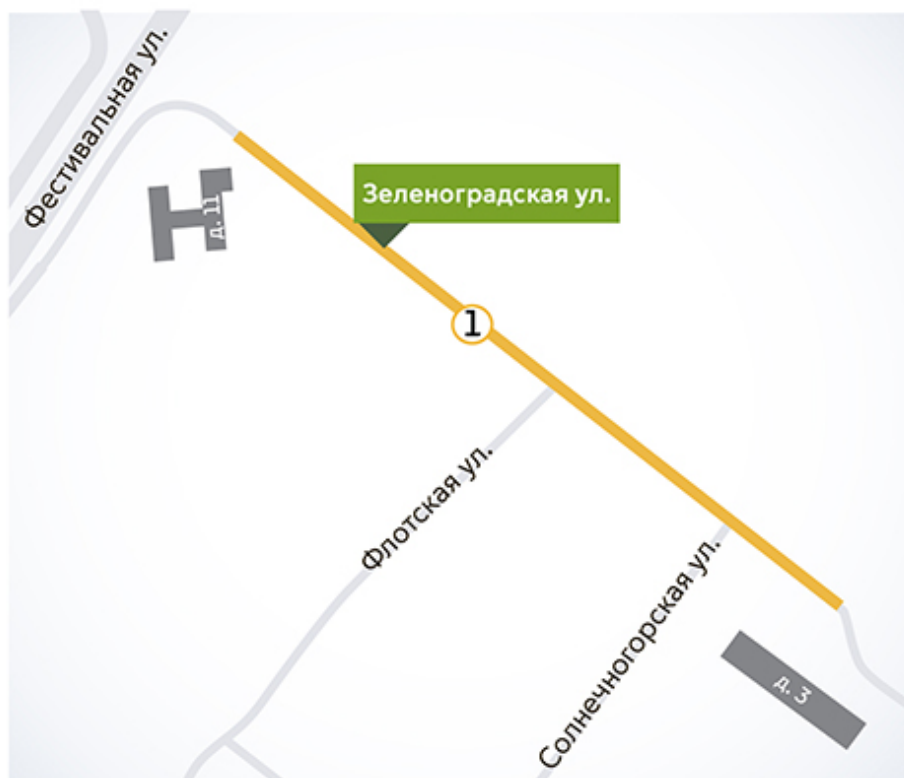

Ограничения движения в связи со строительными работами в САО

Ограничения движения в связи со строительными работами в CAO

Ограничени

Участок 1: З

Особенност
временных уши

Период: с 15

Участок 2: В

Особенност

Участок 3: Б
Валаамской ул.

Особенност
уширений

Период: с 15