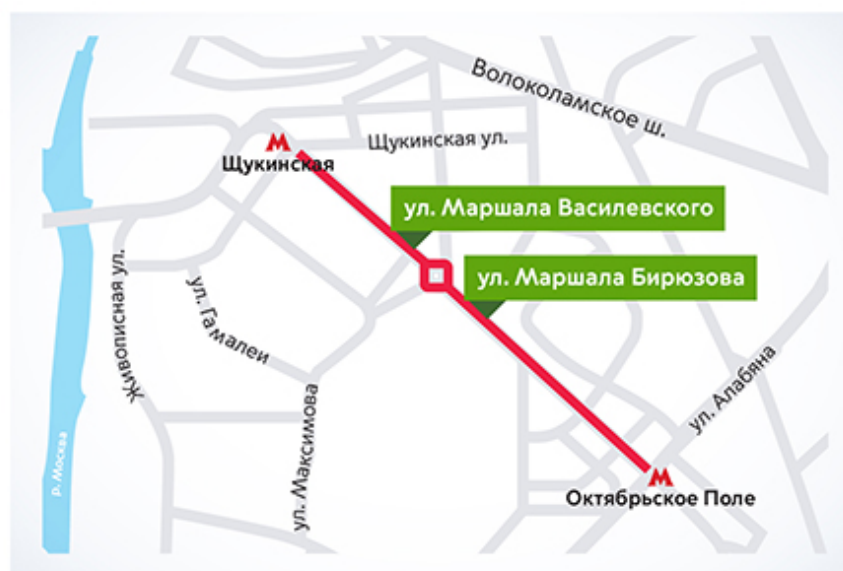

Перекрытия в связи с проведением митингов и демонстраций 4 ноября

Перекрытия

Маршрут 1: ст. м. Октябрьское Поле, ул. Маршала Бирюзова, ул. Маршала Василевского, ст. м. Щукинская

Период: 4 ноября с 10:30 и открытием по мере движения колонны

Маршрут 2: Отечества»

Период: 4 н

Особенност

Московский
Транспорт

ЦОДД

Контакт-центр «Московский Транспорт»
3210 (МТС, Билайн, Мегафон)
+7 (495) 539-5454 (с городского)
www.transport.mos.ru, vk.com/transportmos