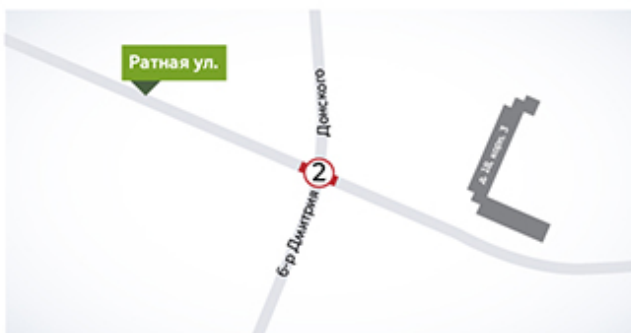

Перекрытия и ограничения в связи с проведением майских праздничных мероприятий в ЮЗАО

Перекрытия и ограничения в связи с проведением майских ЮЗАО