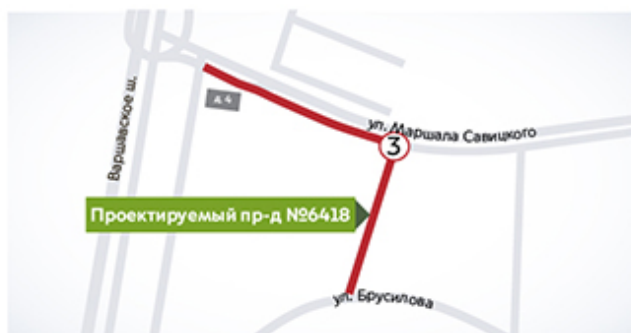

Перекрытия и ограничения в связи с проведением майских праздничных мероприятий в ЮЗАО

Перекрытия и ограничения в связи с проведением майских ЮЗАО