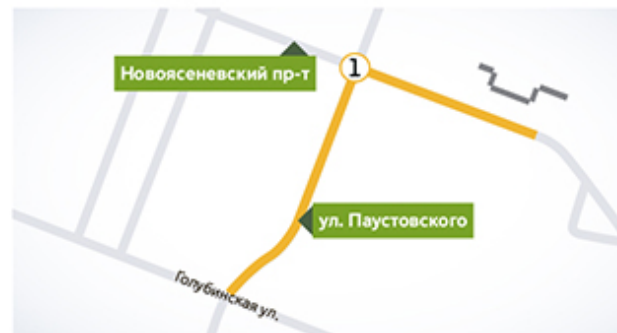

Перекрытия и ограничения в связи с проведением майских праздничных мероприятий в ЮЗАО

Перекрытия и ограничения в связи с проведением майских ЮЗАО