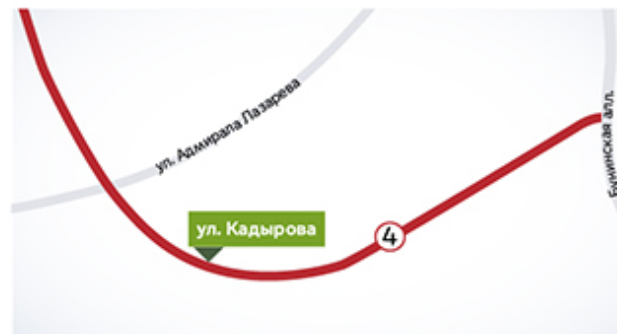

Перекрытия и ограничения в связи с проведением майских праздничных мероприятий в ЮЗАО

Перекрытия и ограничения в связи с проведением майских ЮЗАО