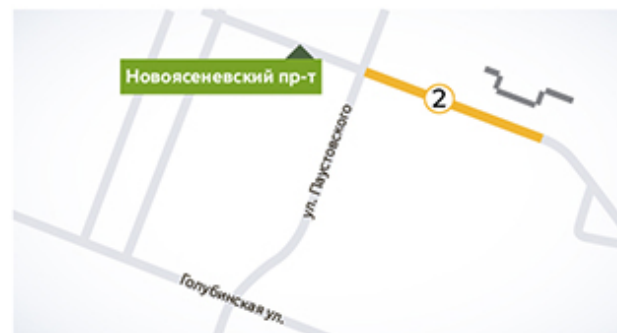

Перекрытия и ограничения в связи с проведением майских праздничных мероприятий в ЮЗАО

Перекрытия и ограничения в связи с проведением майских ЮЗАО