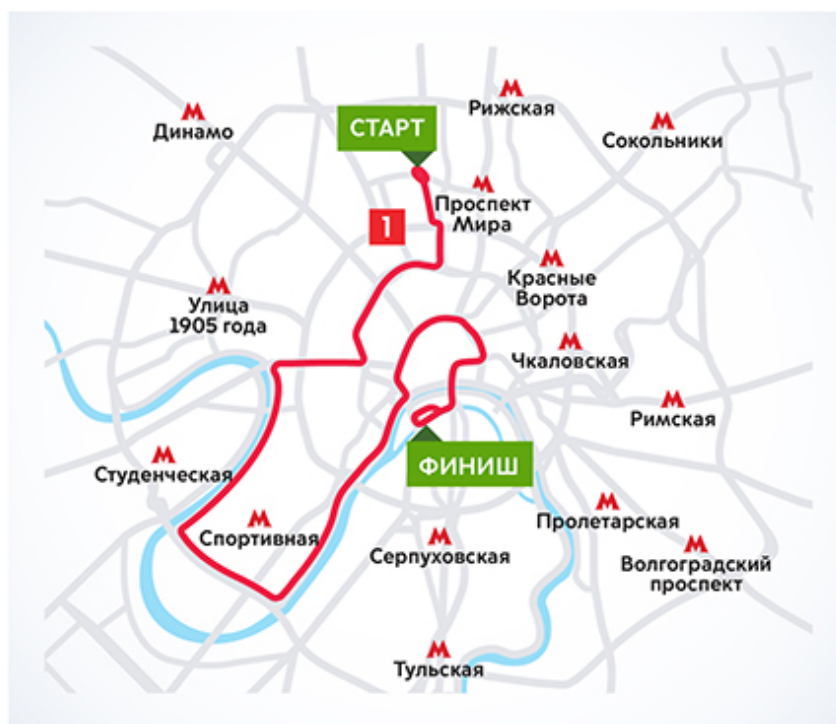

Перекрытия и ограничения движения в связи с проведением Ночного Велопарада 2018

Перекрытия и ограничения движения в связи с проведением Ночного Велопарада

Перекрытия

Участок 1: Суворовская пл., Самотечная ул., Садовая-Самотечная ул., Цветной б-р, Петровский б-р, Страстной б-р, Тверской б-р, Никитский б-р, ул. Новый Арбат, Смоленская наб., Ростовская наб., Саввинская наб., Новодевичья наб., ул. Хамовнический Вал, Фрунзенская наб., Пречистенская наб., Кремлевская наб., Моховая ул., ул. Охотный Ряд, Театральный пр-д, Новая пл., Старая пл., ул. Варварка, Б. Москворецкий мост, Болотная ул., Болотная пл.

Период: 4 августа с 22:30 до окончания мероприятия

Особенности: полное перекрытие с поочередным открытием участков по мере прохождения велоколонны

ЦОДД

Контакт-центр «Московский Транспорт»
3210 (МТС, Билайн, Мегафон)
+7 (495) 539-5454 (с городского)
transport.mos.ru, vk.com/transportmos