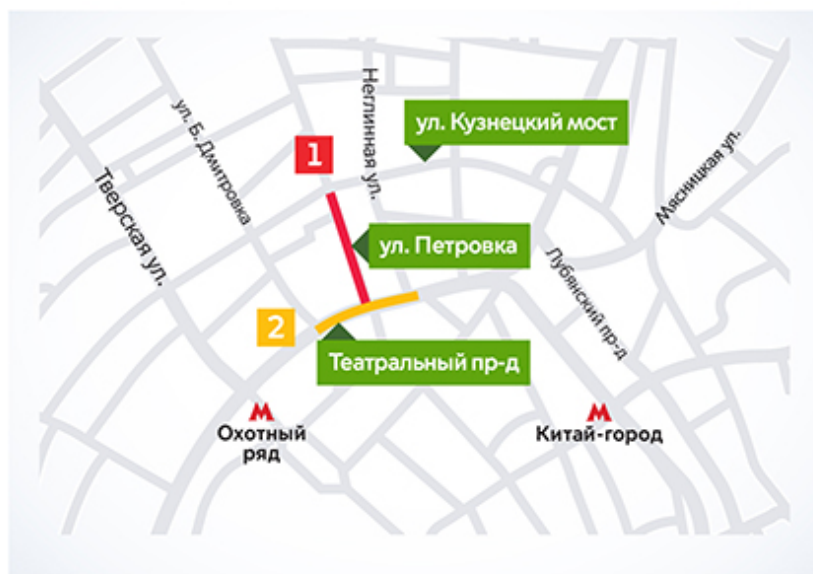

Перекрытие

Участок 1: ул. Петровка от ул. Кузнецкий мост до Театрального пр-да

Особенности: полное перекрытие

Ограничение

Участок 2: Театральный пр-д от ул. Б. Дмитровка до Неглинной ул.

Особенности: 1 полоса в обоих направлениях

Период: с 21 по 25 сентября с 17:00 до 23:00

Перекрытие

Участок 6: Новоцарицынское ш. от Шпиловского пр-да до ул. Тюринина, ул. Тюринина от Новоцарицынского ш. до 1-й Радиальной ул., 1-я Радиальная ул. от ул. Тюринина до пр-да Кошкина

Период: с 21 по 25 сентября с 17:00 до 23:00

Особенности: полное перекрытие с пропуском наземного городского транспорта

Перекрытия

Участок 3: Крылатская ул. от Мнёвники

Период: с 21 по 25 сентября с 17:00 до 23:00

Участок 4: Пр-д Островной ул. от Островной ул.

Период: 25 сентября с 17:00 до 23:00

Ограничение

Участок 5: Крылатская ул. от Рублевское ш.

Период: с 21 по 25 сентября с 18:00 до 23:00

Особенности: 1 полоса в обоих направлениях