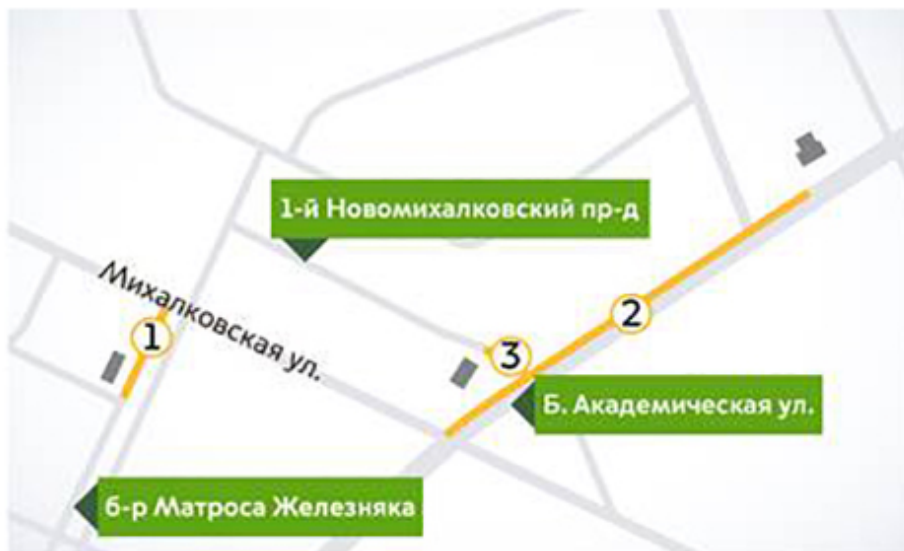

Ограничения движения в связи с прокладкой инженерных сетей на Большой Академической улице

Ограничения движения в связи с прокладкой инженерных сетей на Большой Академической улице

Ограничение

Участок 1: 6

Особенности
полосе

Участок 2: Б
до д. 65

Особенности
существующего

Участок 3: 1
с Б. Академичес

Особенности
существующего

Участок 4: Б
Лихоборские Бу

Особенности
существующего

Участок 5: Б
пересечения с С