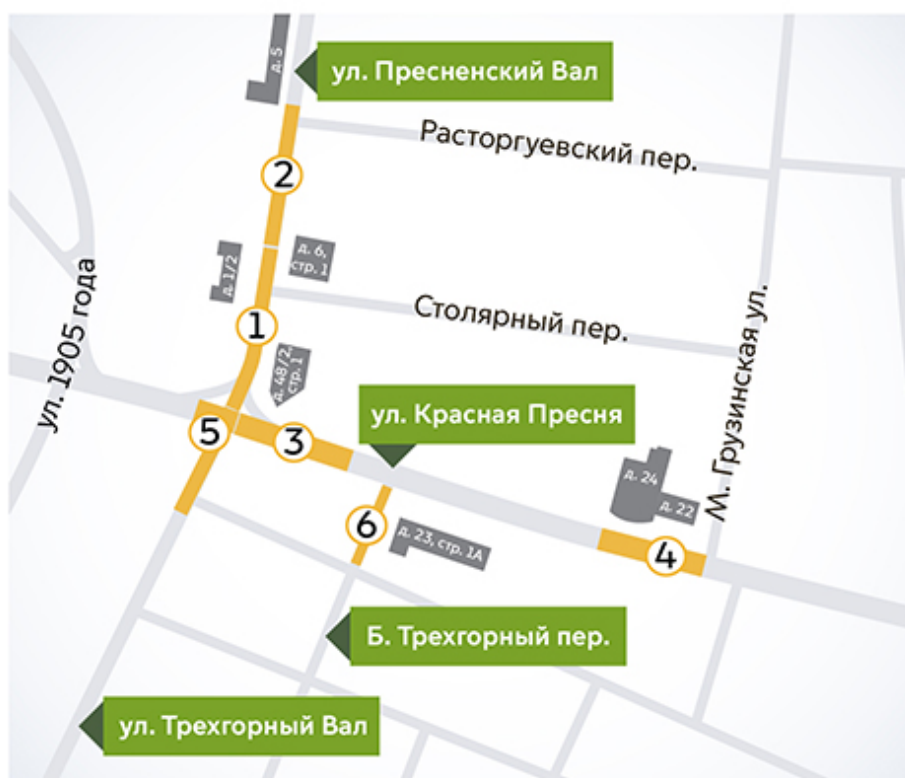

## Ограничения движения в связи с продлением сроков реконструкции инженерных сетей в ЦАО

### Ограничения движения в связи с продлением сроков реконструкции инженерных сетей в ЦАО

Ограничени

Участок 1: ул

Участок 2: ул

Период: с 3 н

Участок 3: ул

Участок 4: ул

Участок 5: ул  
пл. Краснопрес