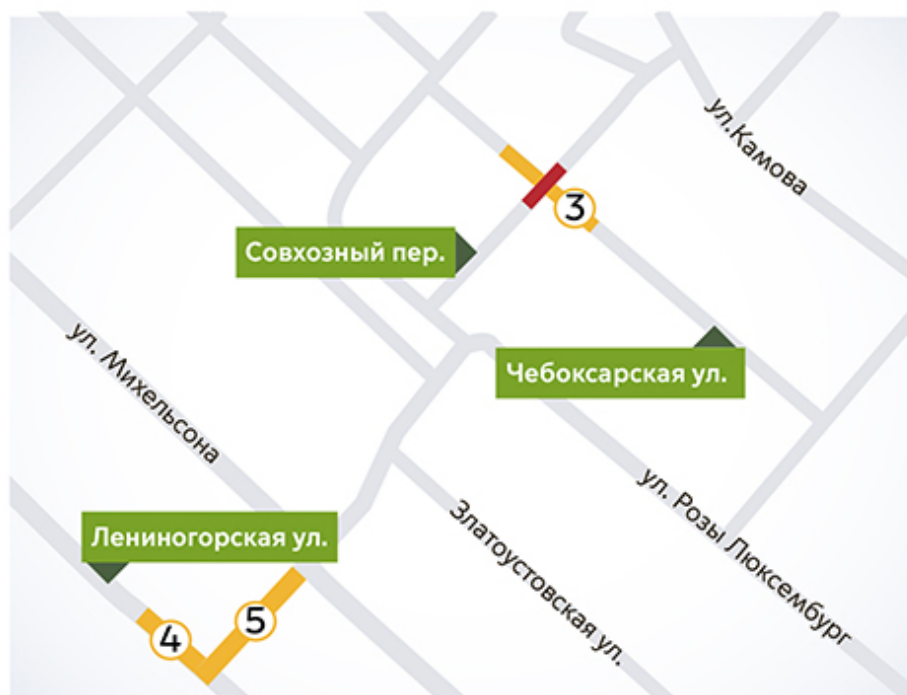

Перекрытие и ограничения движения в связи с продлением сроков реконструкции инженерных сетей в ВАО

Перекрытие и ограничения движения в связи с продлением сроков реконструкции инженерных се

Перекрытие

Участок: Совхозный пер. от Чебоксарской ул. до ул. Камова

Период: с 21.08.2018 по 30.09.2018, круглосуточно

Особенности: проезд запрещен

Ограничения движения

Участок 1: ул. Камова от ул. Златоустовской до ул. Розы Люксембург

Участок 2: ул. Златоустовская от Каскадной ул. до ул. Третьего Интернационала

Особенности: проезд запрещен

Участок 3: ул. Третьего Интернационала от Совхозным пер. до ул. Камова

Участок 4: ул. Третьего Интернационала от ул. Златоустовской до ул. Розы Люксембург

Особенности: проезд запрещен

Участок 5: ул. Лениногорская от ул. Златоустовской до ул. Михельсона

Особенности: проезд запрещен

Период: с 21.08.2018 по 30.09.2018, круглосуточно

Московский
Транспорт

ЦОДД

Контакт-центр «Московский Транспорт»
3210 [Билайн, Мегафон, МТС, Tele2]
+7 (495) 539-5454 [с городского]
transport.mos.ru, vk.com/transportmos