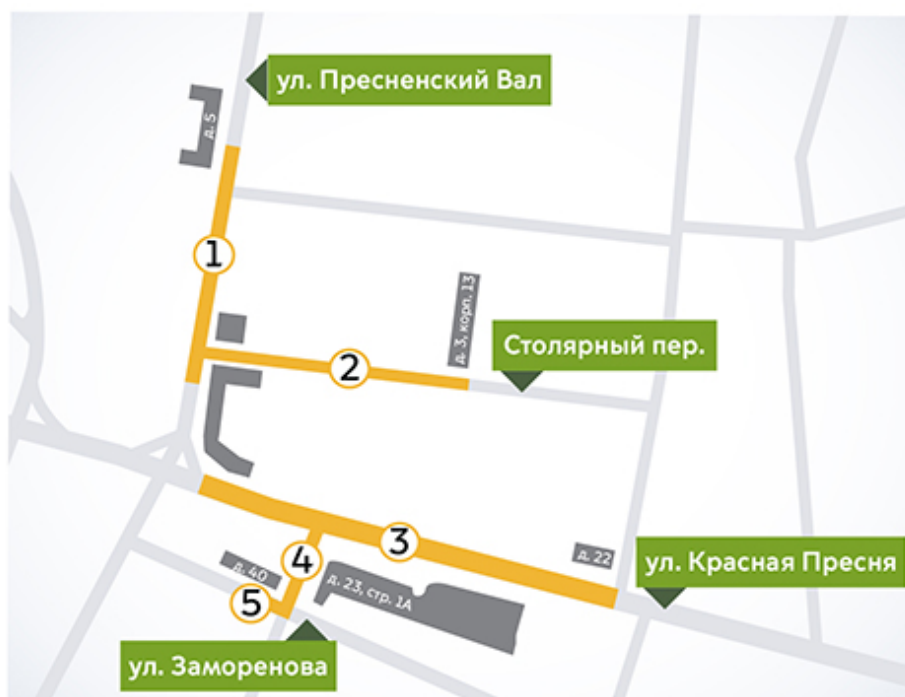

Ограничения движения в связи с реконструкцией инженерных сетей на улице Пресненский Вал

Ограничения движения в связи с реконструкцией инженерных сетей на улице Пресненский Вал

Период: с 15

Ограничени

Участок 1: ул

Участок 2: с
до д. 3 корп. 13

Особенност
уширений и лик

Участок 3: ул

Участок 4: б
ул. Красная Пре

Участок 5: ул

Особенност

Московский
Транспорт

ЦОДД