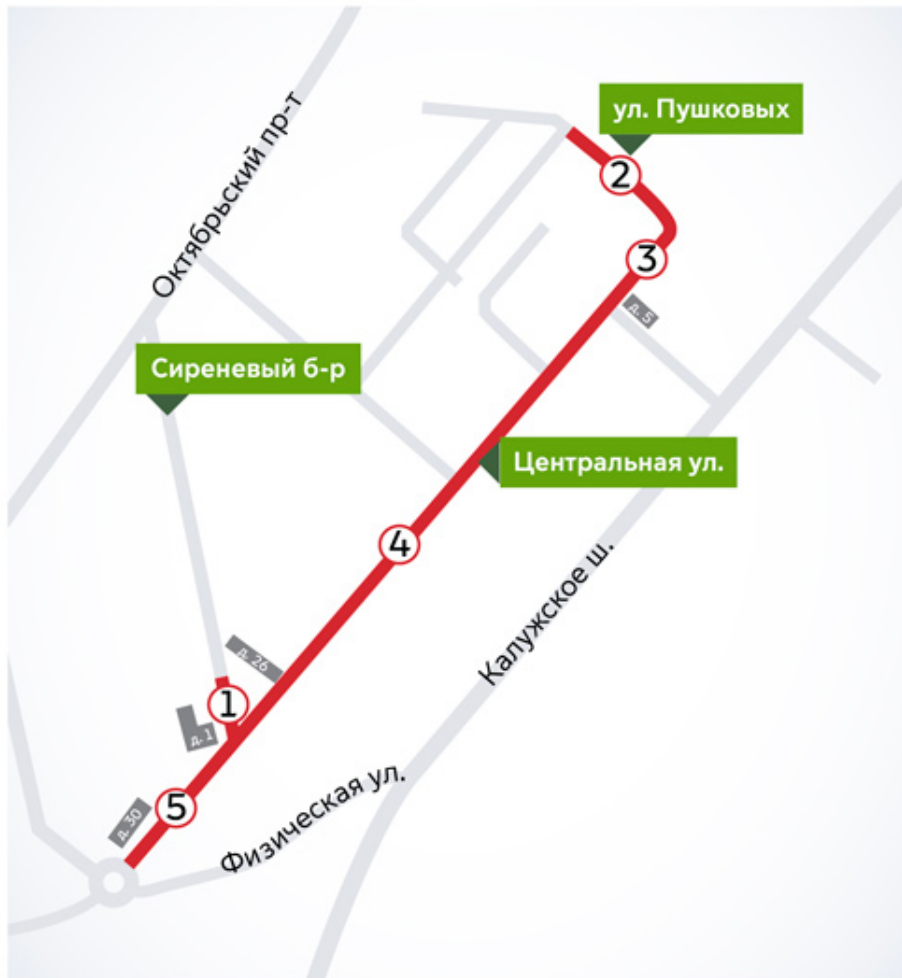

## **Перекрытия в связи с празднованием дня образования городского округа Троицк**

## Перекрытия в связи с празднованием городского округа Троицк

Перекрытия

Участок 1: С

Период: 25 м

Участок 2: у

Период: 25 м

Участок 3: Ц

Центральной ул.

Период: 25 м

Участок 4: Л

Период: 25 м

Участок 5: Ц

Период: 25 м

Особенности

Московский  
Транспорт

ЦОДД