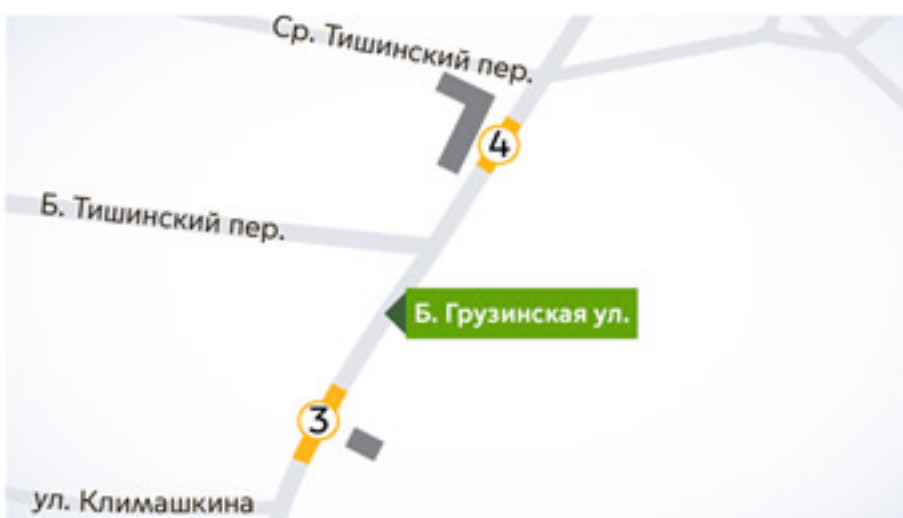

## **Ограничения движения в связи с ремонтом инженерных сетей на Большой Грузинской улице**

## Ограничения движения в связи с ремонтом инженерных сетей на Большой Грузинской улице

Ограничени

Участок 1: Б.

Период: с 22

Участок 2: Б.

Период: с 26

Участок 3: Б.

Период: с 10