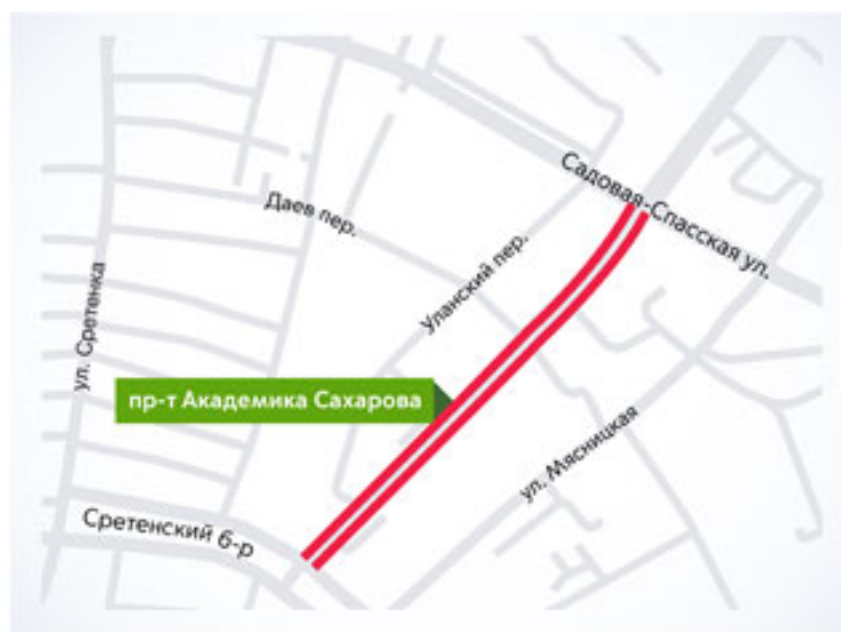

## **Перекрытия в связи с проведением мероприятий, посвященных Дню московского транспорта**

# Перекрытия и ограничение движения в связи с проведением мероприятий, посвященных Дню московского транспорта

## Перекрытия

**Участок 1:** пр-т Академика Сахарова (от Садового кольца до Бульварного кольца)

**Период:** с 20:00 12 июля до 09:00 14 июля

**Участок 2:** Ч

**Период:** с 2

**Участок 3:** Продольный пр-д

**Период:** с 00:01 до 20:00 13 июля