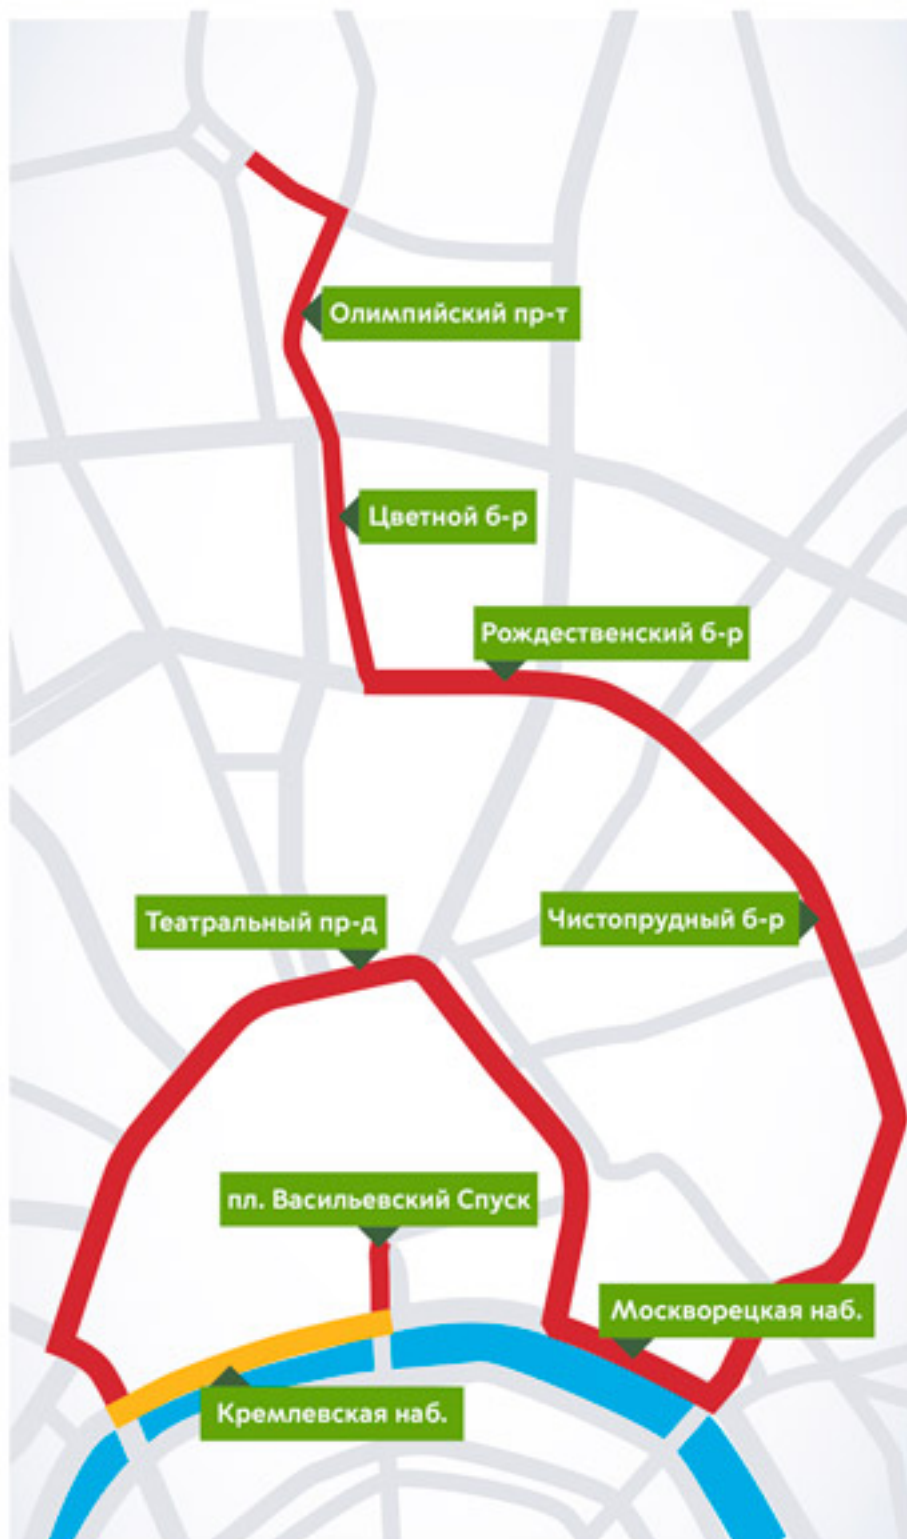

Перекрытия в связи с проведением «Ночного велофестиваля»

Перекрытия и ограничение движения при проведении «Ночного велофестиваля»

Перекрытия

Участок 1: пл.

Период: с 13

Участок 2: Б
ул. Варварка, ул.

Период: 13 и

Участок 3: К
Боровицкой пл.
Москворецкая м
пересечения с К

Период: 13 и

Участок 4: Б
Театральный пр
Москворецкая м

Период: 13 и

Участок 5: у
Покровский б-р
Рождественский

Период: 13 и

Участок 6: С

Период: 13 и

Особенности

Ограничение

Участок: Кре

Период: 13 и

Особенности

Примечание
прилегающих ул