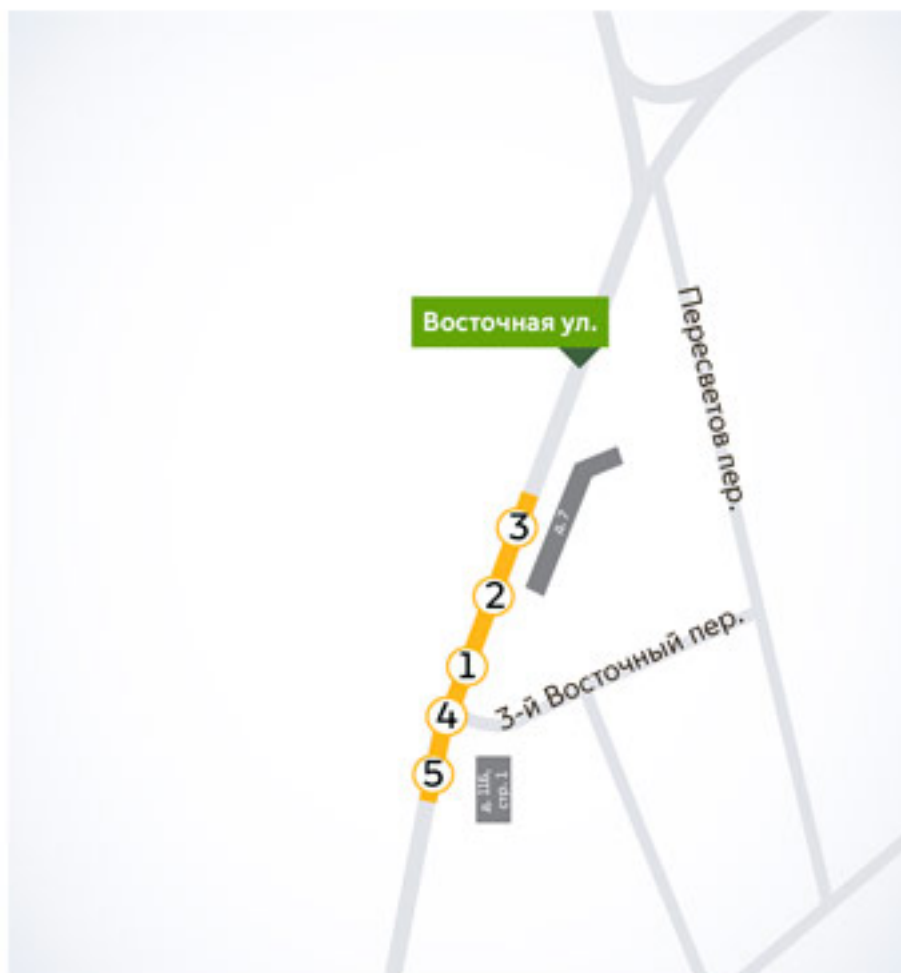

Ограничения движения в связи с прокладкой инженерных сетей на Восточной улице

Ограничения движения в связи с прокладкой инженерных сетей на Восточной улице

Ограничени

Участок 1: В

Период: с 30

Особенност
парковочного пр