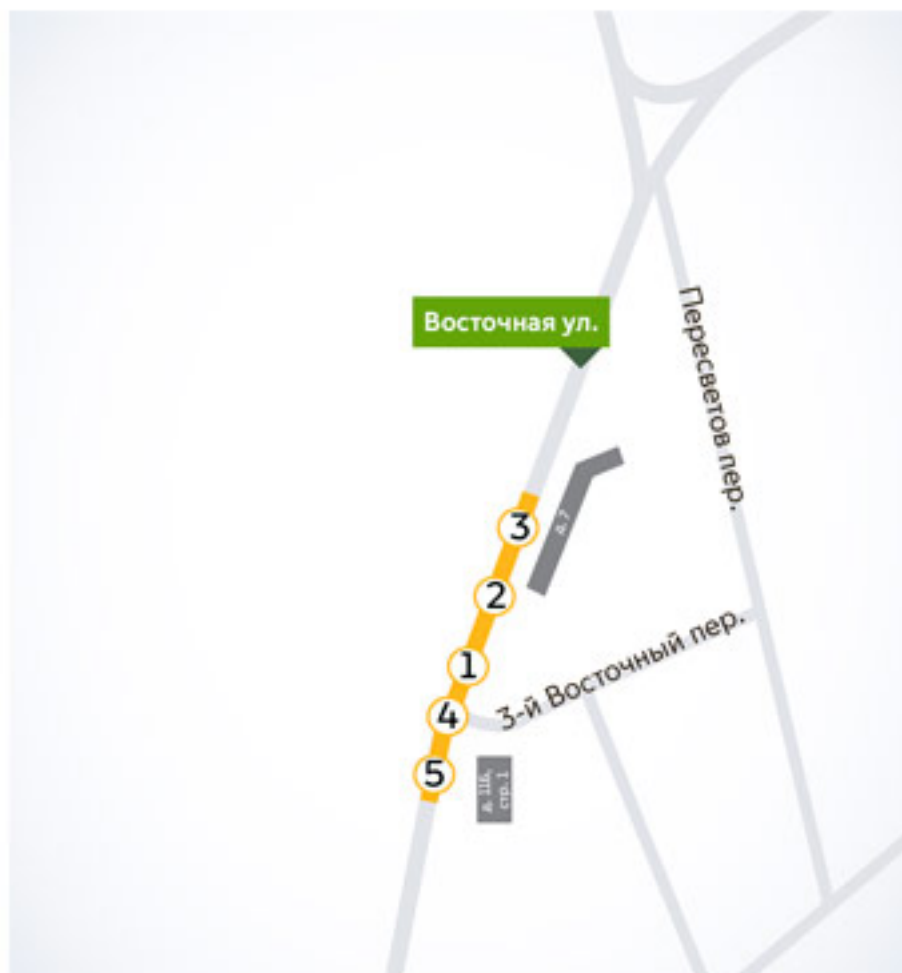

Ограничения движения в связи с прокладкой инженерных сетей на Восточной улице

Ограничения движения в связи с прокладкой инженерных сетей на Восточной улице

Ограничени

Участок 1: В

Период: с 30

Особенност
парковочного пр