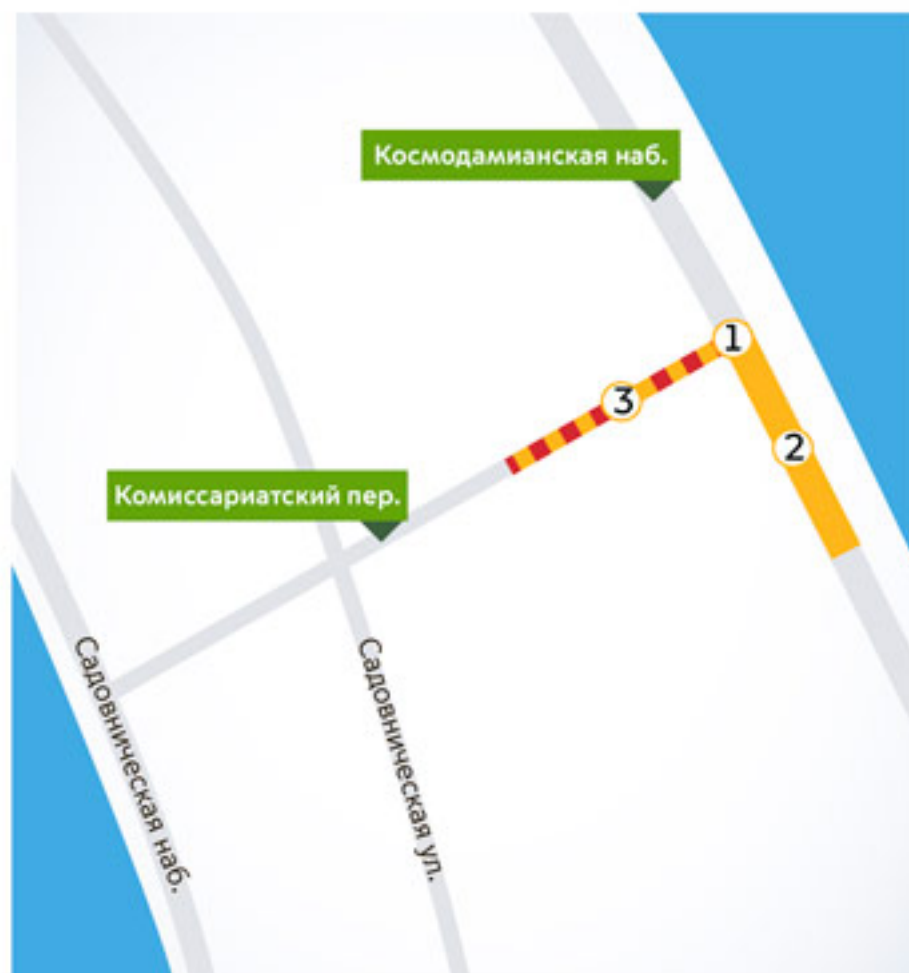

Ограничения движения в связи с прокладкой инженерных сетей на Космодамианской набережной

Ограничения и перекрытие движения инженерных сетей на Космодамианской набережной

Ограничения

Участок 1: по
Космодамианской наб.

Период: с 29

Особенности:
полосы Космода

Участок 2: К
Комиссариатский пер.

Период: с 29

Особенности:

Участок 3: К
Космодамианской наб.

Период: с 29

Особенности:
парковочного пр