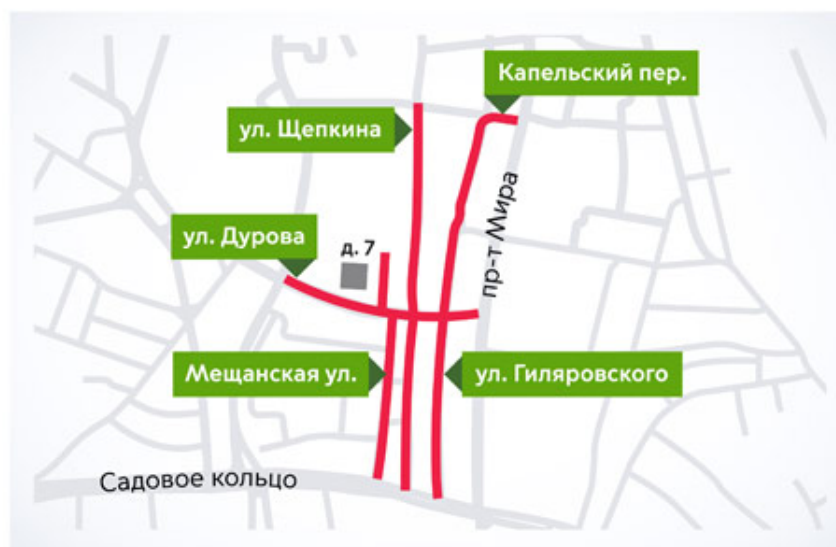

Перекрытия в связи с празднованием Курбан-байрама

Перекрытия в связи с празднованием Курбан-байрама

Перекрытия

Участок 1: ул. Дурова, ул. Щепкина (от Самарской ул. до Садового кольца), Мещанская ул., ул. Гиляровского (от Капельского пер. до Садового кольца), Капельский пер. (от пр-та Мира до ул. Гиляровского), Выползов пер., д. 7

Период: 11 августа с 00:01 до 11:00

Особенности: ликвидация парковочного пространства с 08:00 10 августа до окончания мероприятия

Участок 2: Б...
пер., Климе...

Период: 11 а...

Особенности: ...
10 августа д...

Участок 3: Минская ул. (от Мосфильмовской ул. до Кутузовского пр-та)

Период: 11 августа с 01:00 до до окончания мероприятия

Участок 4: у...

Период: 11 а...