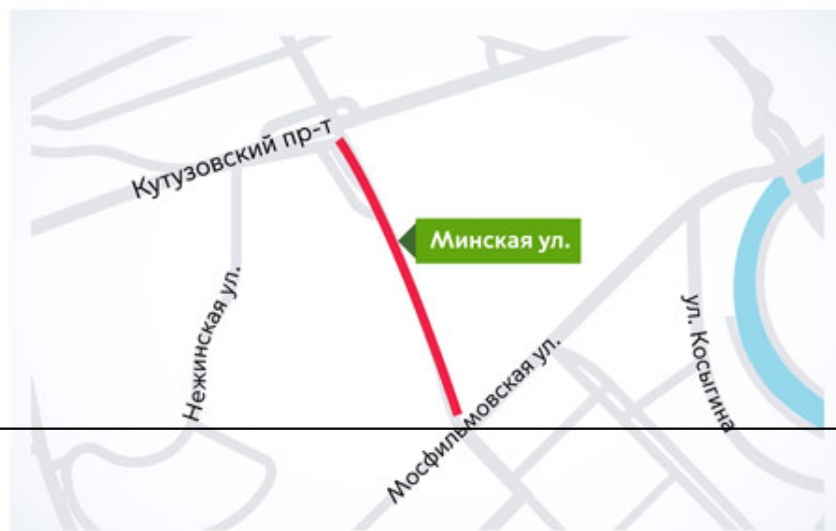

Перекрытия в связи с празднованием Курбан-байрама

Перекрытия в связи с празднованием Курбан-байрама

Перекрытия

Участок 1: ул. Дурова, ул. Щепкина (от Самарской ул. до Садового кольца), Мещанская ул., ул. Гиляровского (от Капельского пер. до Садового кольца), Капельский пер. (от пр-та Мира до ул. Гиляровского), Выползов пер., д. 7

Участок 3: Минская ул. (от Мосфильмовской ул. до Кутузовского пр-та)

Период: 11 августа с 01:00 до до окончания мероприятия

Участок 4: у...

Период: 11 а...