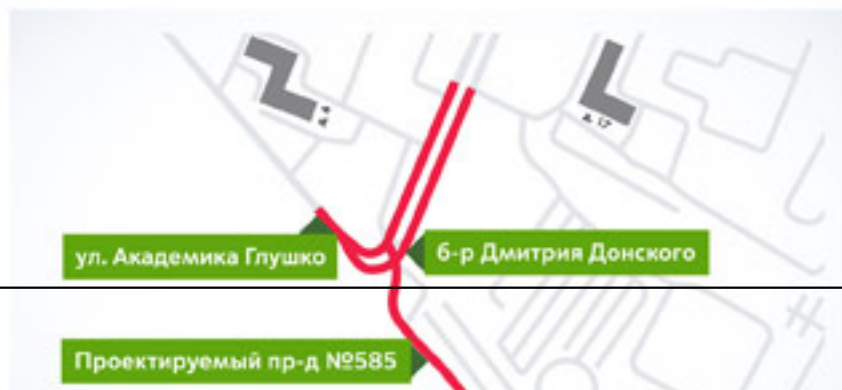

**Период:** 7 сентября с 20:50 до 21:10

**Участок 3:** ул. Академика Глушко от д. 6 до б-ра Дмитрия Донского

**Участок 4:** б-р Дмитрия Донского от ул. Академика Глушко до д. 17 по б-ру Дмитрия Донского

**Участок 5:** Проектируемый пр-д №585 от б-ра Дмитрия Донского до Проектируемого пр-да №585, д. 1

**Период:** 7 сентября с 20:50 до 21:10

**Участок 2:** у

**Период:** 7 с

**Участок 6:** П  
№6455 до Б

**Период:** 7 с