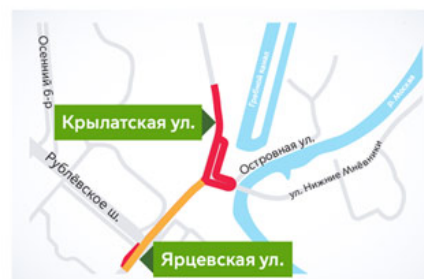

Участок 3: Разворот под Крылатским мостом

Период: с 20 по 22 сентября, 24 сентября с 18:00 до 23:00

Особенности: полное перекрытие

Участок 4: съезд с дублера Рублевского ш. на Ярцевскую ул. от Рублевского ш. до Ярцевской ул., д. 29, корп. 3

Период: с 20 по 22 сентября, 24 сентября с 21:30 до 23:00

Особенности: полное перекрытие

Участок 5: Крылатская ул. от ул. Нижние Мневники до Рублевского ш.

Участок 6: Ярцевская ул. от Рублевского ш. до Ярцевской ул., д. 29, корп. 3

Период: с 20 по 22 сентября, 24 сентября с 21:30 до 23:00

Особенности: 1 из 3 полос

Участок 7: 1-я Останковская ул. от Новомосковской ул.

Период: с 20 по 24 сентября с 18:00 до 23:00

Особенности: полное перекрытие