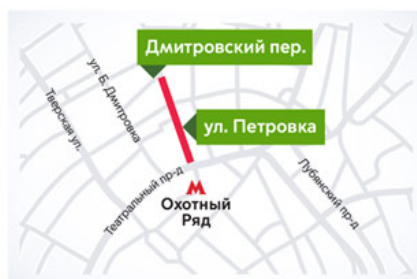

Участок 3: Разворот под Крылатским мостом

Период: с 20 по 22 сентября, 24 сентября с 18:00 до 23:00

Особенности: полное перекрытие

Участок 4: съезд с дублера Рублевского ш. на Ярцевскую ул. от Рублевского ш. до Ярцевской ул., д. 29, корп. 3

Период: с 20 по 22 сентября, 24 сентября с 21:30 до 23:00

Особенности: полное перекрытие

Участок 5: Крылатская ул. от ул. Нижние Мневники до Рублевского ш.

Участок 6: Ярцевская ул. от Рублевского ш. до Ярцевской ул., д. 29, корп. 3

Период: с 20 по 22 сентября, 24 сентября с 21:30 до 23:00

Особенности: 1 из 3 полос

Участок 7: 1-я Останковская ул. от Новомосковской ул.

Период: с 20 по 24 сентября с 18:00 до 23:00

Особенности: полное перекрытие