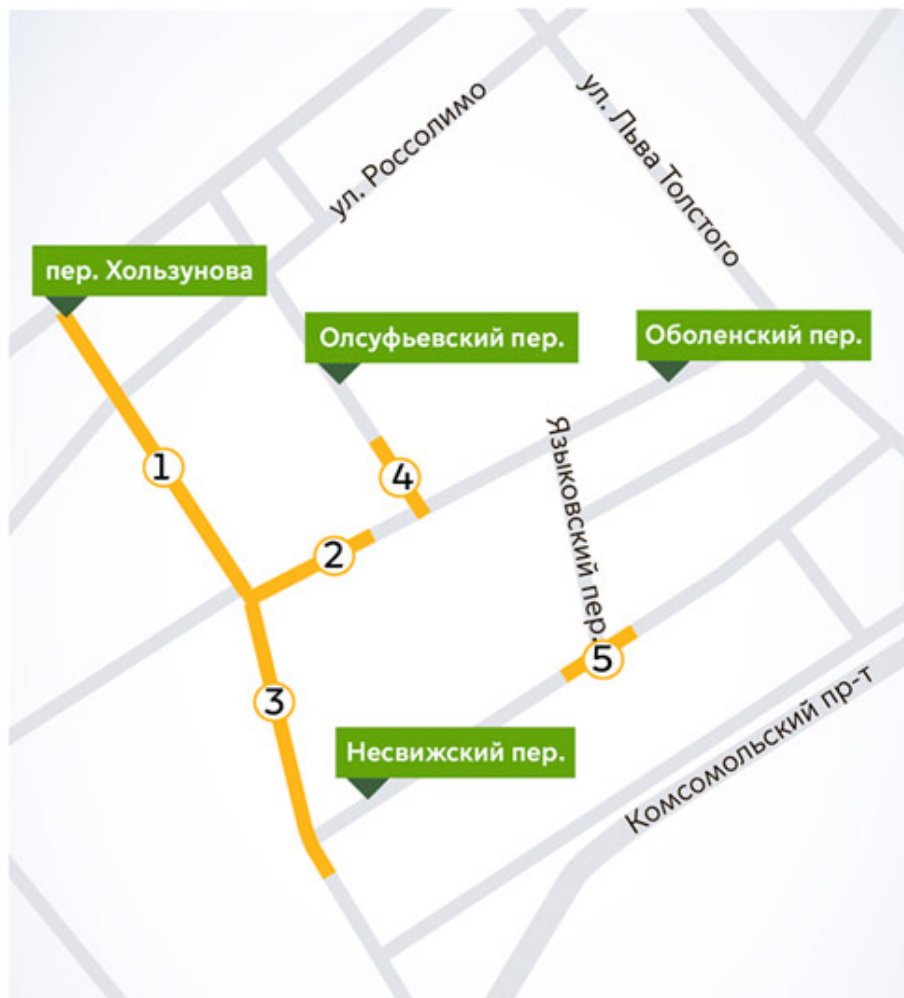

Ограничения движения в связи с проведением работ по реконструкции инженерных сетей в ЦАО

Ограничения движения в связи с проведением работ по реконструкции инженерных сетей в ЦАО

Ограничения

Участок 1: пер.

Период: с 8

Участок 2: с

Период: с 25

Участок 3: пер.

Период: с 5

Участок 4: с

Оболенским пер.

Период: с 25