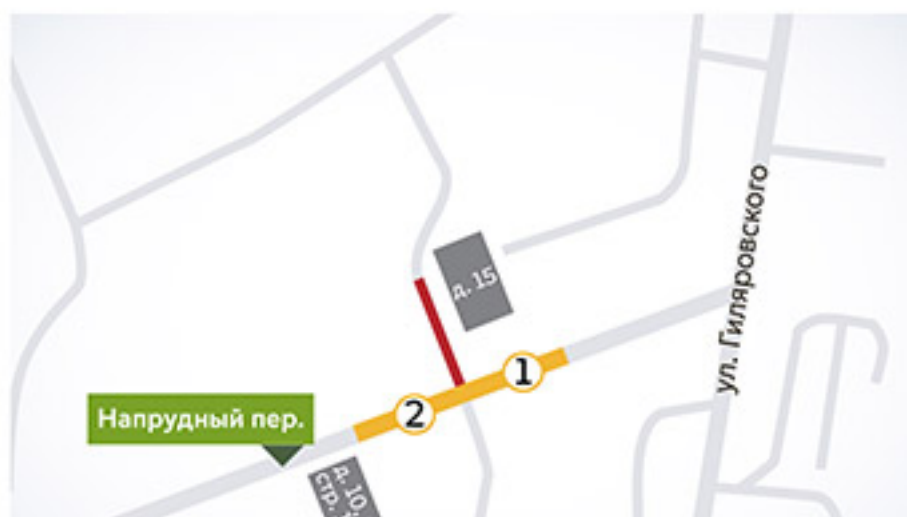

Перекрытие и ограничение движения в связи с прокладкой инженерных сетей в Напрудном переулке

Перекрытие и ограничение движения инженерных сетей в Напрудном переулке

Ограничение движения

Участок 1: Напрудный пер.

Особенности: ограничение движения с обустройства проездов с односторонним движением, ограничение движения с обустройства проездов во внутренних дворах

Участок 2: Напрудный пер.

Период 1: с 20.00 до 06.00