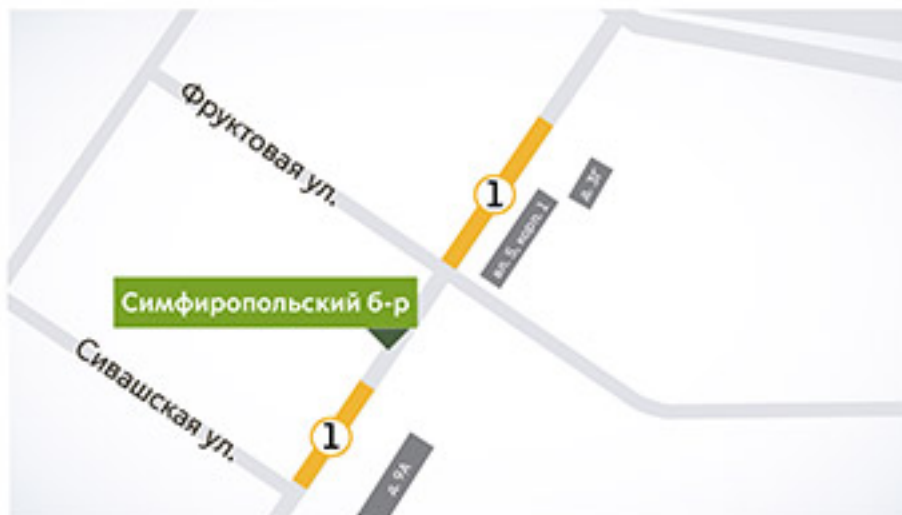

## **Ограничения движения в связи с проведением киносъепок**

## Ограничения движения в связи с проведением киносъемок

Ограничение

Участок 1: Симферопольский б-р  
и д. ЗГ

Период: 30 с

Участок 2: ул.

Период: 9 н

Особенности

Контакт-центр «Московский Транспорт»  
3210 [Билайн, МегаФон, МТС, Tele2]  
+7 (495) 539-5454 (с городского)  
[transport.mos.ru](http://transport.mos.ru), [vk.com/transportmos](https://vk.com/transportmos)