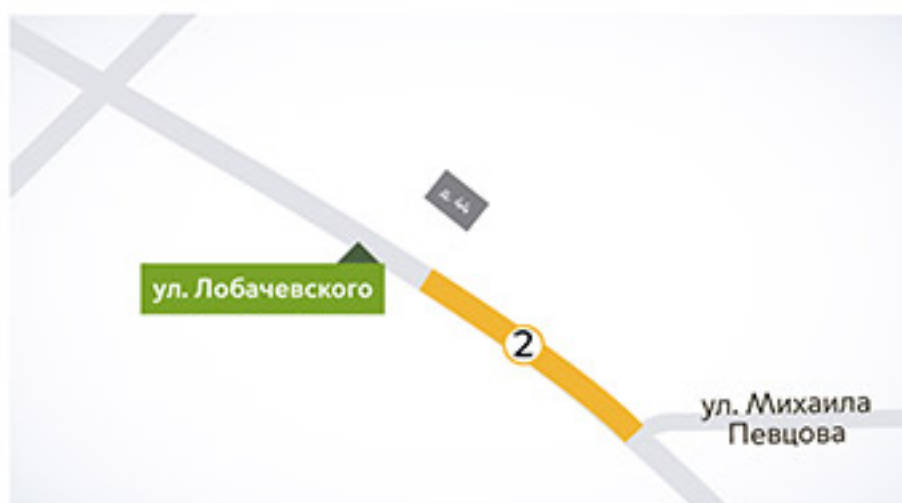

## Ограничения движения в связи с проведением киносъемок

Ограничение

Участок 1: Симферопольский б-р  
и д. ЗГ

Период: 30 с

Участок 2: ул.

Период: 9 н

Особенности

Контакт-центр «Московский Транспорт»  
3210 [Билайн, МегаФон, МТС, Tele2]  
+7 (495) 539-5454 (с городского)  
[transport.mos.ru](http://transport.mos.ru), [vk.com/transportmos](https://vk.com/transportmos)