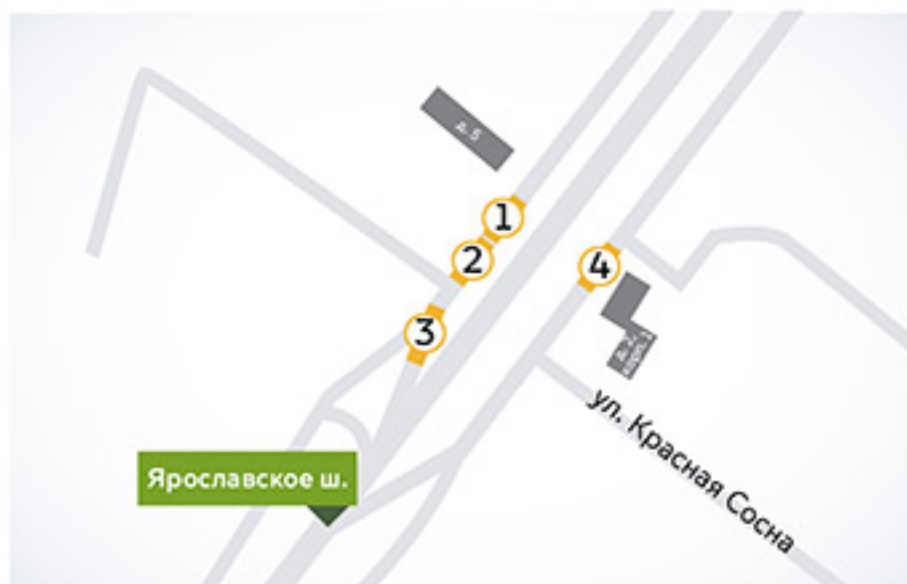

Ограничения движения в связи с инженерными работами на Ярославском шоссе

Ограничения движения в связи с инженерными работами на Ярославском шоссе

Ограничения

Участок 1: д...
Ярославскому ш...

Период: с 21...

Участок 2: д...
Ярославскому ш...

Период: с 21...

Особенности
уширений

Участок 3: д...
Ярославскому ш...

Период 1: с...

Особенности
уширений

Период 2: с...

Особенности

Участок 4: д...
ул. Красная Сосна

Период: с 21...

Особенности
уширений

Контакт-центр «Московский Транспорт»
3210 (Билайн, МегаФон, МТС, Tele2)
+7 (495) 539-5454 (с городского)
transport.mos.ru, vk.com/transportmos