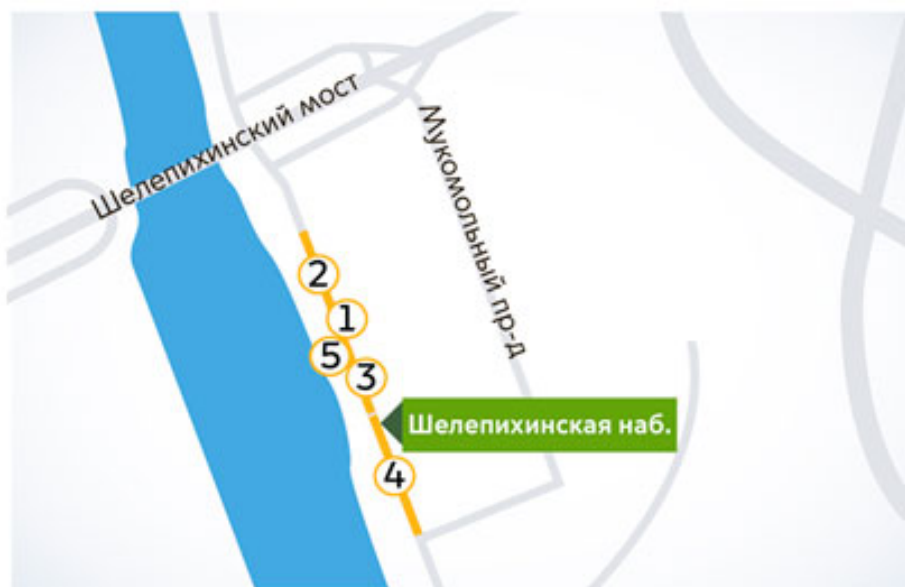

Ограничения движения в связи с проведением работ на инженерных сетях на Шелепихинской набережной

Ограничения движения в связи с проведением работ на инженерных сетях на Шелепихинской набережной

Ограничения движения

Участок 1: Шелепихинская наб.

Период: с 16:00 до 04:00
круглосуточно

Участок 2: Шелепихинская наб.

Период: с 9:00 до 18:00
апреля 2020 г. и далее

Участок 3: Шелепихинская наб.

Период: с 9:00 до 18:00
2020 г. круглосуточно

Участок 4: Шелепихинская наб.

Период: с 16:00 до 04:00
круглосуточно

Участок 5: Шелепихинская наб.

Период: с 15:00 до 04:00
круглосуточно

Особенности: ограничение движения в приоритетном направлении движения транспорта в пространстве