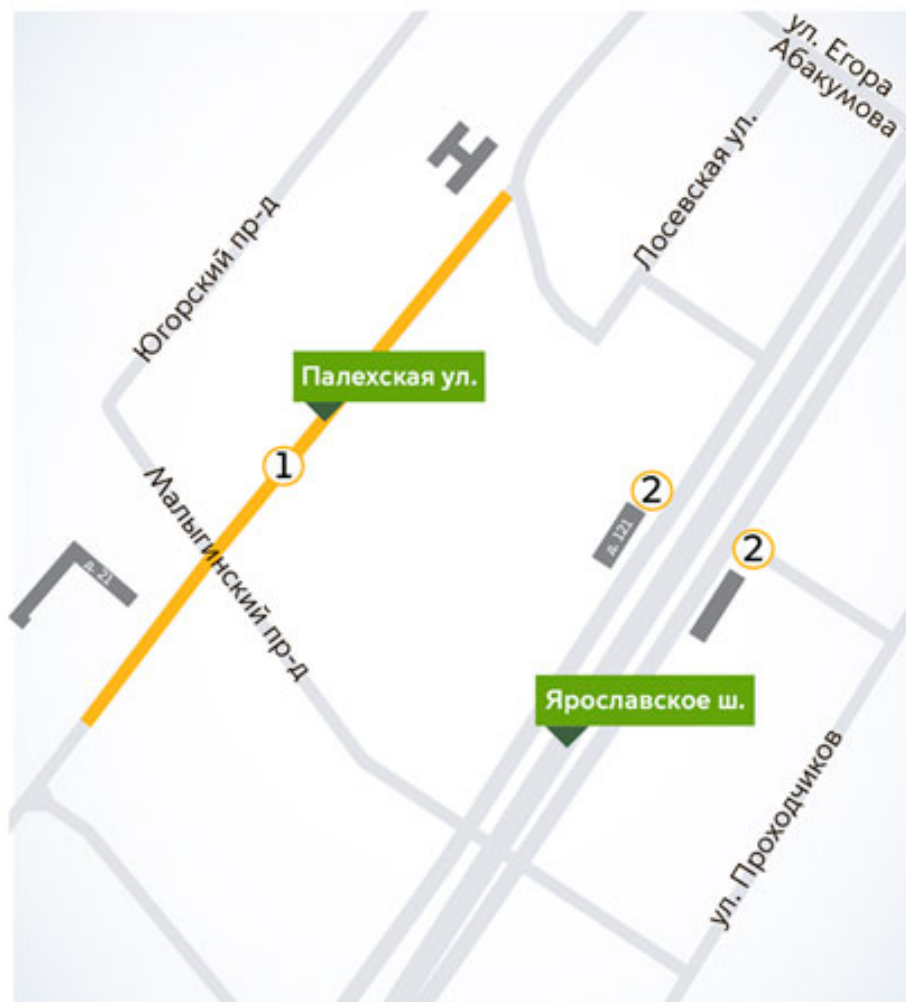

Ограничения движения в связи с проведением инженерных работ на Палехской улице

Ограничения движения в связи с проведением инженерных работ на Палехской улице

Ограничени

Участок 1: п

Период 1: с

Особенност

движения в стор
Малыгинского п