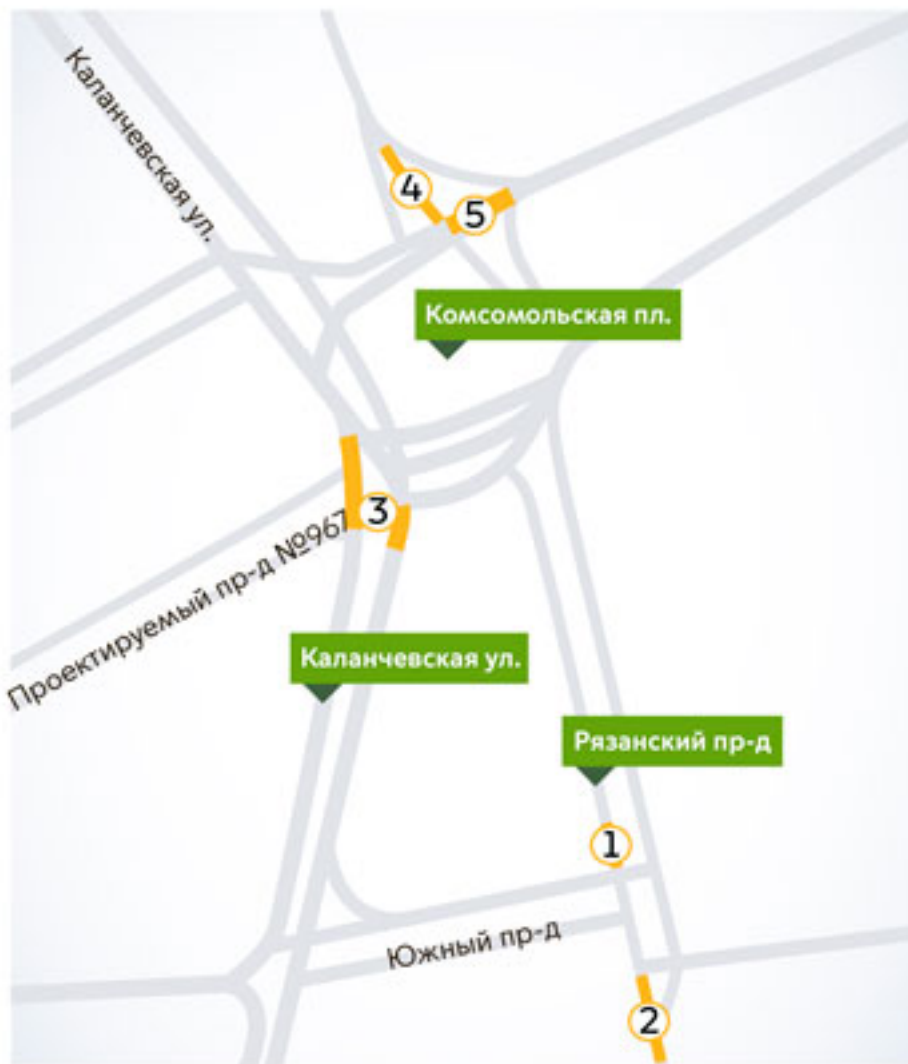

Ограничения движения в связи с работами на инженерных сетях в ЦАО

Ограничения движения в связи с работами на инженерных сетях в ЦАО

Ограничения

Участок 1: Рязанский пр-д
Южным пр-м

Период: с 10.00

Особенности:

Участок 2: Рязанский пр-д
Новорязанской ул.

Период: с 13.00

Особенности:
ограничение права проезда

Участок 3: Каланчевская ул.

Период: с 13.00

Особенности:

Участок 4: Каланчевская ул.

Период: с 13.00

Особенности:

Участок 5: Каланчевская ул.

Период: с 13.00

Особенности:

Московский
Транспорт

ЦОДД

Контакт-центр «Московский Транспорт»
3210 [Билайн, Мегафон, МТС, Tele2]
+7 (495) 539-5454 [с городского]
transport.mos.ru, vk.com/transportmos