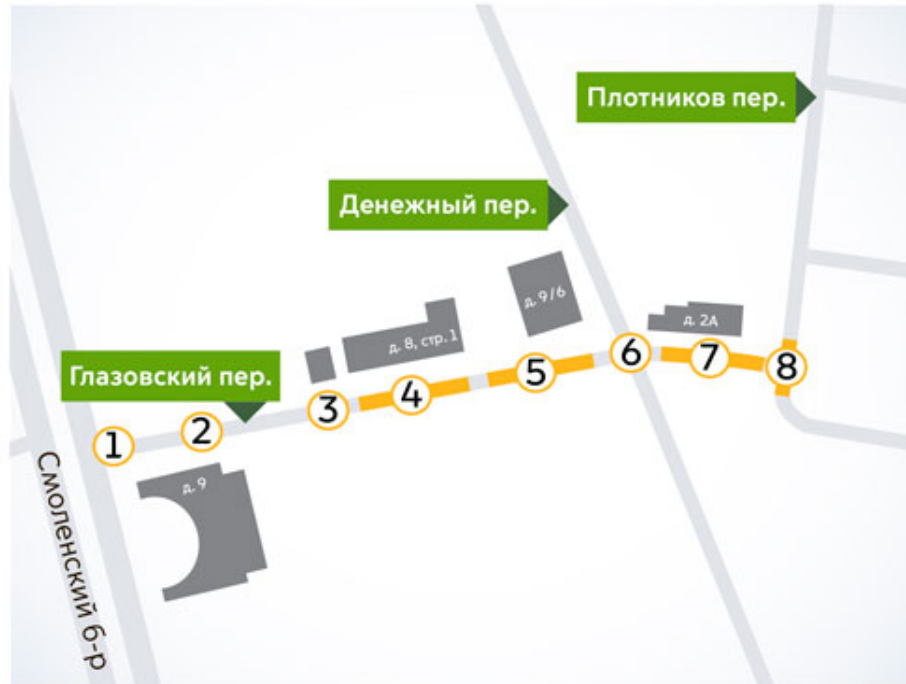

Ограничения движения в связи с проведением инженерных работ в Глазовском переулке

Ограничения движения в связи с проведением инженерных работ в Глазовском переулке

Ограничения

Участок 1: гл
Смоленским б-р

Участок 2: гл

Период: с 3

Особенности
права проезда

Участок 3: гл

Участок 4: гл

Период: с 10

Особенности
права проезда и

Участок 5: гл