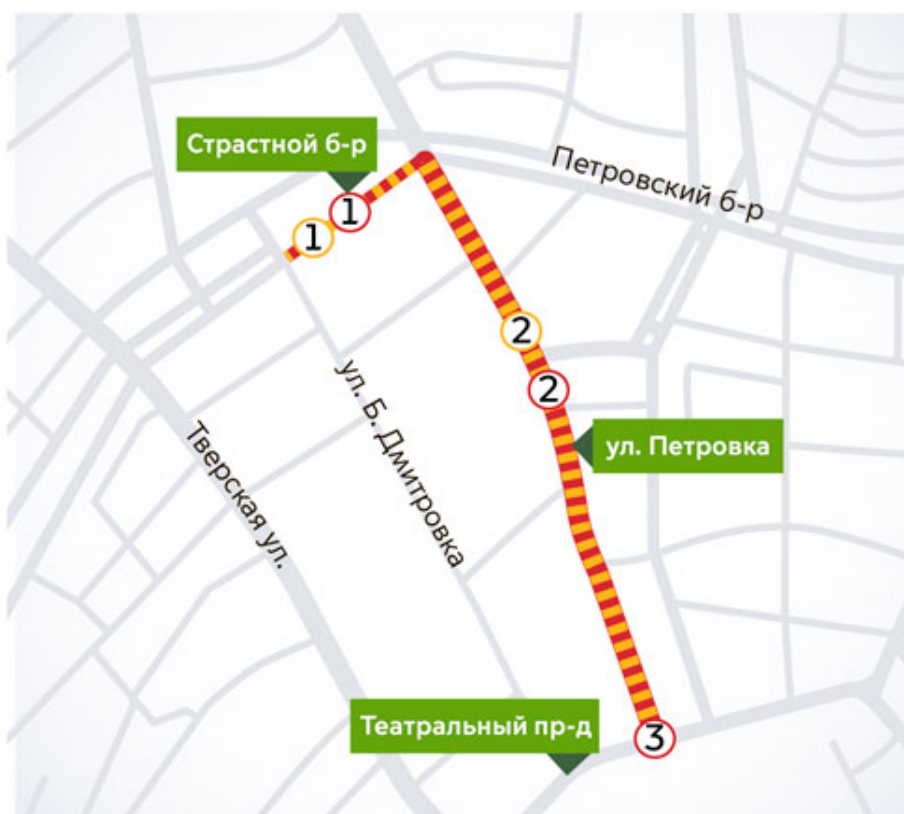

## **Перекрытия в связи с проведением демонстрации и митинга, посвященных 102-й годовщине создания Советской Армии и Военно-Морского Флота**

## Перекрытия в связи с проведением демонстрации и митинга, посвященных 102-й годовщине Советской Армии и Военно-Морского

Перекрытие

Участок 1: С

Период: 23  
прохождения к

Участок 2: у  
пр-да

Период: 23  
прохождения к

Участок 3: Т  
Петровка

Период: 23

Особеннос

Ликвидаци

Участок 1: С

Участок 2: у  
пр-да

Период: 23

Московский  
Транспорт