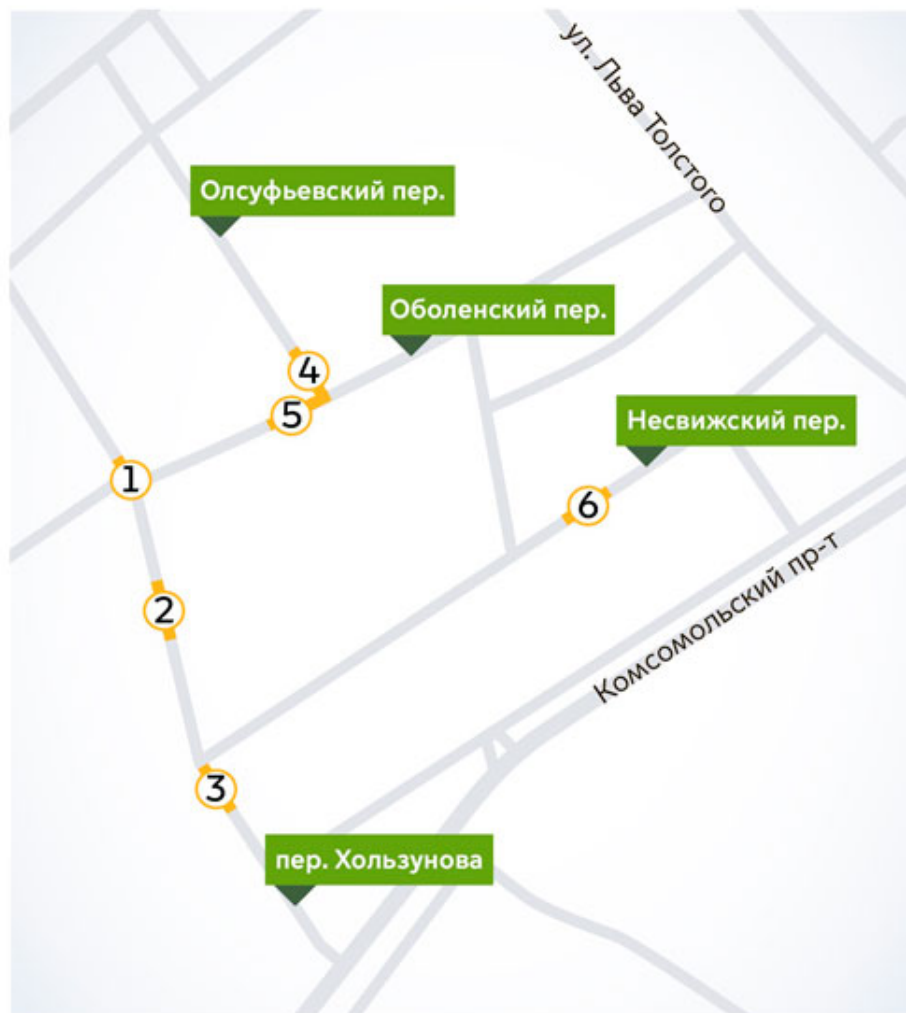

Ограничения движения в связи с реконструкцией инженерных сетей в ЦАО

Ограничения движения в связи с реконструкцией инженерных сетей в ЦАО

Ограничение

Участок 1: пер.

Особенности

Участок 2: пр.

Участок 3: пр.

Комсомольском

Особенности

количества пол
пространства

Участок 4: С

Оболенским пер

Особенности

права проезда и

Участок 5: С