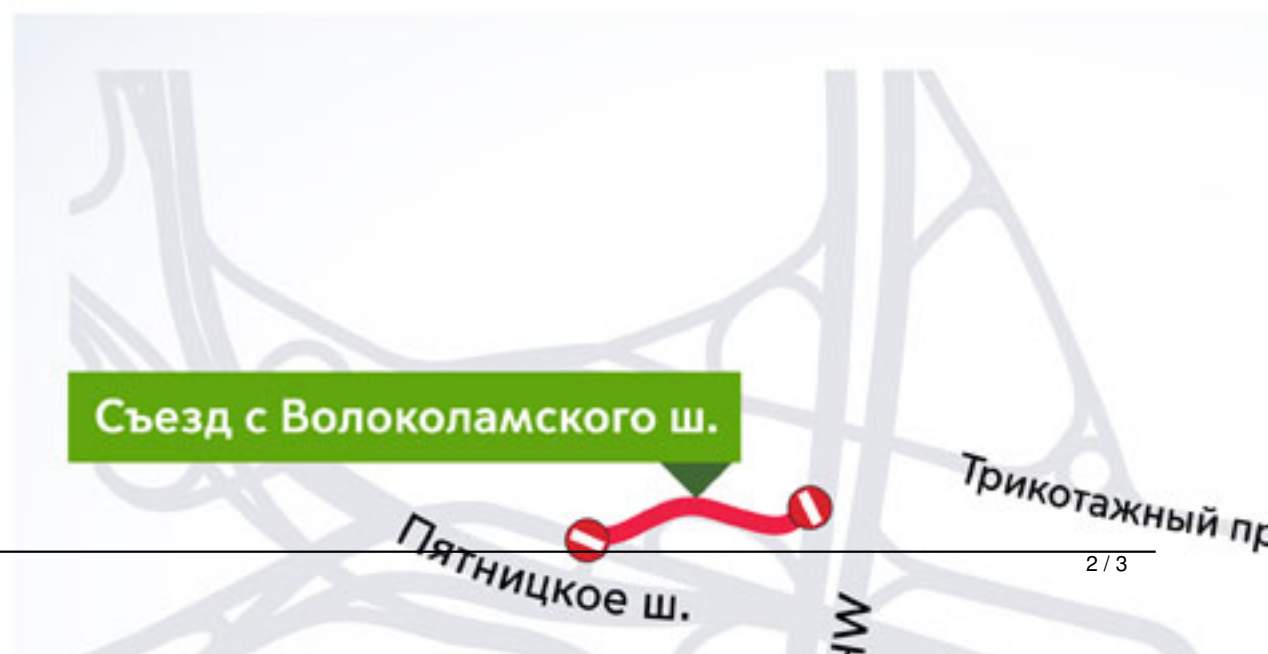

Перекрытия в связи со строительством транспортной развязки на пересечении МКАД с Волоколамским шоссе

Перекрытия в связи со строительством транспортной развязки на пересечении с Волоколамским шоссе

Перекрытия

Участок 1: съезд с Волоколамского ш. при движении на внешнюю сторону МКАД

Участок 2: съезд с внешней стороны МКАД на Волоколамское ш. в сторону области

Период: с 18 апреля по 25 ноября круглосуточно

Особенности: полное перекрытие

Съезд с Волоколамского ш.

Пятницкое ш.

Трикотажный пр.