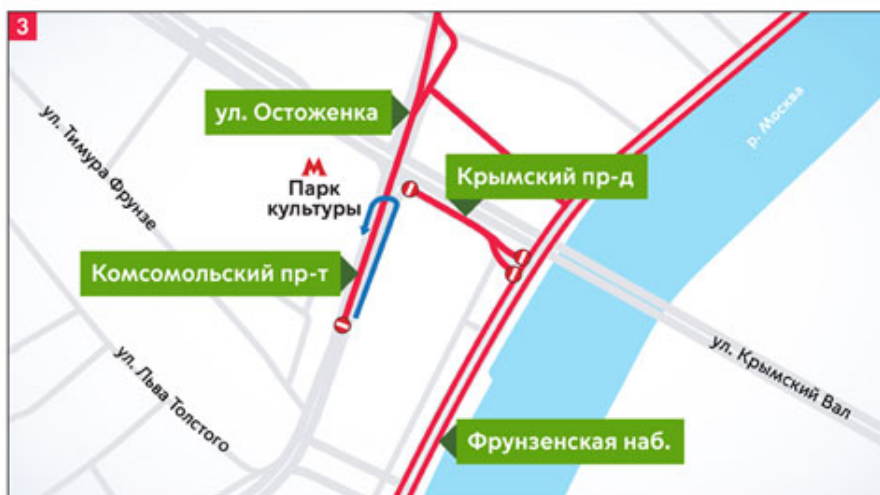

Перекрытия в связи с проведением Московского полумарафона 2 августа

Перекрытия в связи с проведением Московского полумарафона

Перекрытия

Участок 1: ул. Лу...

Период: с 06:30

Участок 2: Лужне...
Вал, ул. Хамовни...
(в сторону Фрунз...)

Период: с 08:00

Участок 3: ул. Ха...
(в сторону Комсо...)

Период: с 07:30

Участок 4: Новод...

Период: с 07:30

Участок 5: Фрунз...

Период: с 07:35

Участок 6: Пречи...

Период: с 08:00

Участок 7: Кремл...

Период: с 08:10

Участок 8: Москв...
Китайгородский

Период: с 08:20

Участок 9: Котел...

Период: с 08:30

Участок 10: Крас...

Период: с 08:30

Участок 11: Ново...

Период: с 08:45

Участок 12: ул. О...

Период: с 08:45

Участок 13: Сойм...

Период: с 08:50

Объяснения: по...