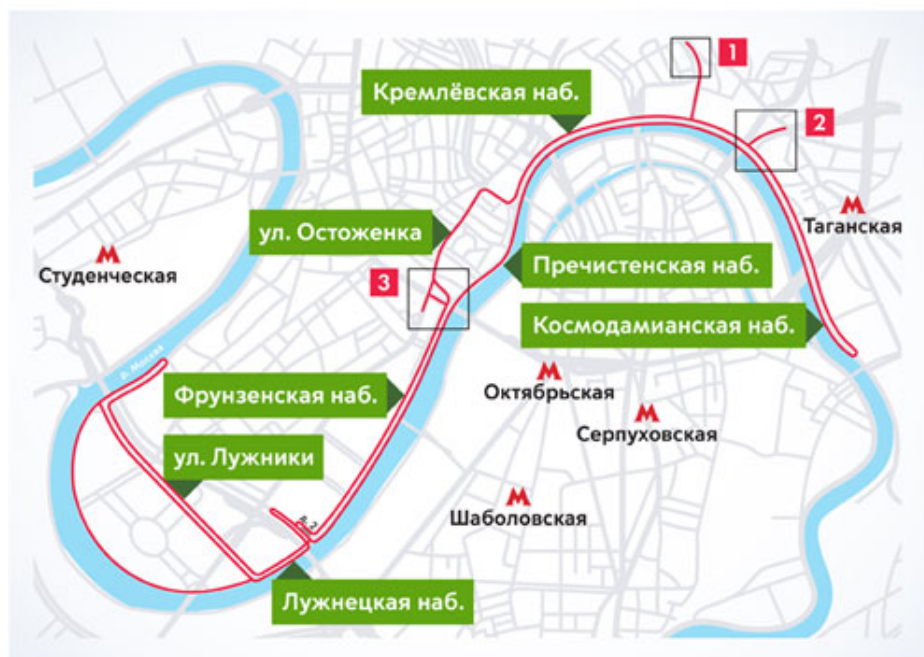

Перекрытия в связи с проведением Московского полумарафона 2 августа

Перекрытия в связи с проведением Московского полумарафона

Перекрытия

Участок 1: ул. Лу...

Период: с 06:30

Участок 2: Лужне...
Вал, ул. Хамовни...
(в сторону Фрунз...)

Период: с 08:00

Участок 3: ул. Ха...
(в сторону Комсо...)

Период: с 07:30

Участок 4: Новод...

Период: с 07:30

Участок 5: Фрунз...

Период: с 07:35

Участок 6: Пречи...

Период: с 08:00

Участок 7: Кремл...

Период: с 08:10

Участок 8: Москв...
Китайгородский

Период: с 08:20

Участок 9: Котел...

Период: с 08:30

Участок 10: Крас...

Период: с 08:30

Участок 11: Ново...

Период: с 08:45

Участок 12: ул. О...

Период: с 08:45

Участок 13: Сойм...

Период: с 08:50

Объяснения: по...