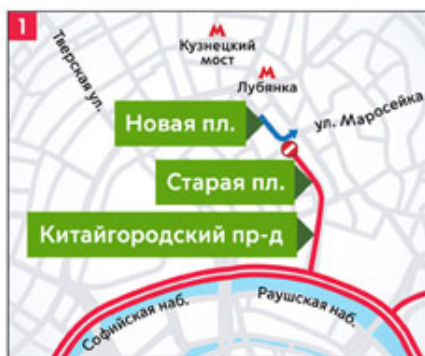

Перекрытия в связи с проведением Московского полумарафона 2 августа

Перекрытия в связи с проведением Московского полумарафона

Перекрытия

Участок 1: ул. Лу...

Период: с 06:30

Участок 2: Лужне...
Вал, ул. Хамовни...
(в сторону Фрунз...)

Период: с 08:00

Участок 3: ул. Ха...
(в сторону Комсо...)

Период: с 07:30

Участок 4: Новод...

Период: с 07:30

Участок 5: Фрунз...

Период: с 07:35

Участок 6: Пречи...

Период: с 08:00

Участок 7: Кремл...

Период: с 08:10

Участок 8: Москв...
Китайгородский

Период: с 08:20

Участок 9: Котел...

Период: с 08:30

Участок 10: Крас...