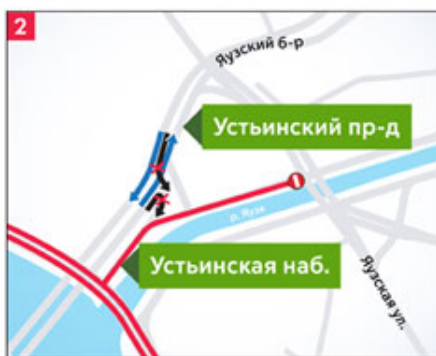

Перекрытия в связи с проведением Московского полумарафона 2 августа

Перекрытия в связи с проведением Московского полумарафона

Перекрытия

Участок 1: ул. Лу...

Период: с 06:30

Участок 2: Лужне...
Вал, ул. Хамовни...
(в сторону Фрунз...)

Период: с 08:00

Участок 3: ул. Ха...
(в сторону Комсо...)

Период: с 07:30

Участок 4: Новод...

Период: с 07:30

Участок 5: Фрунз...

Период: с 07:35

Участок 6: Пречи...

Период: с 08:00

Участок 7: Кремл...

Период: с 08:10

Участок 8: Москв...
Китайгородский

Период: с 08:20

Участок 9: Котел...

Период: с 08:30

Участок 10: Крас...