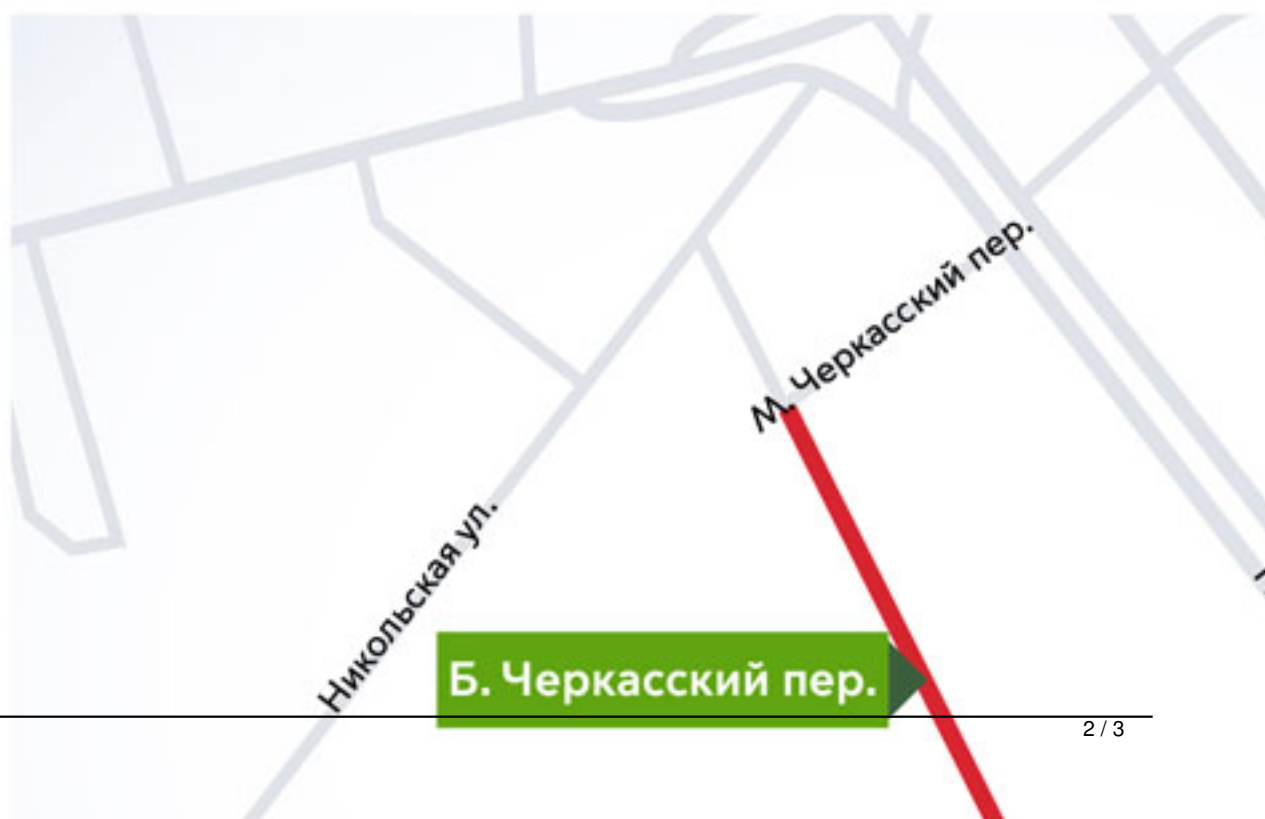

Перекрытие в связи с проведением Единого дня голосования в Российской Федерации

Перекрытие в связи с проведением Единого дня голосования в Российской Федерации

Перекрытие

Участок: Б. Черкасский пер. от Старопанского пер.

Период: с 08:00 11 сентября до 16:00 14 сентября

Особенности: полное перекрытие

Б. Черкасский пер.