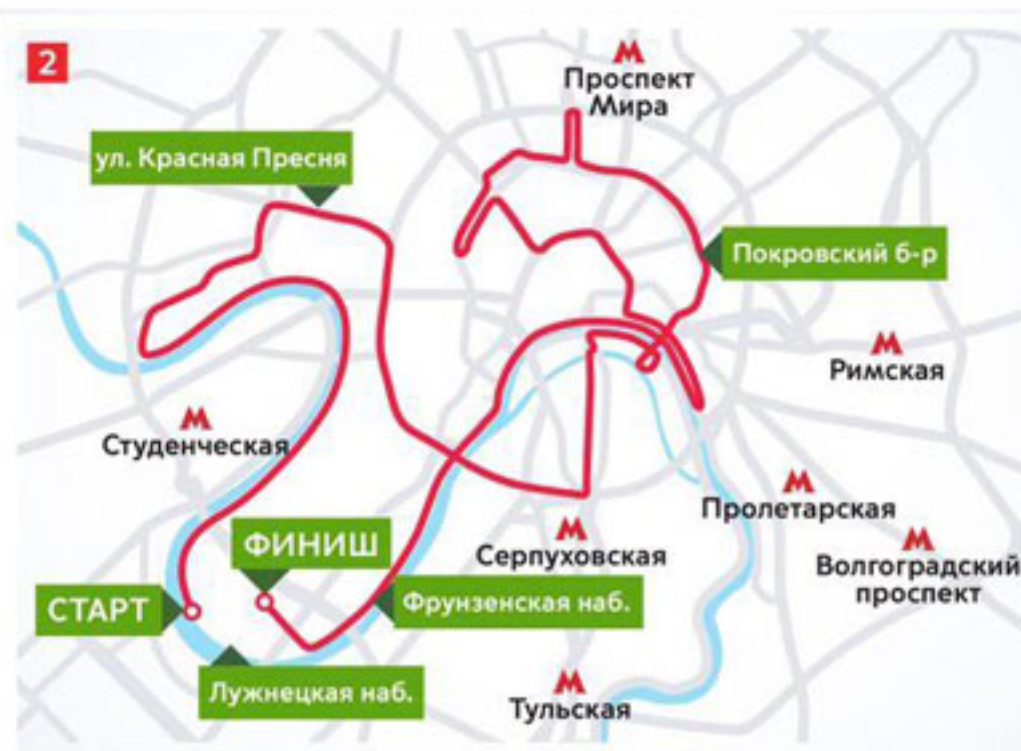

Перекрытия в связи с проведением Московского марафона 20 сентября

Перекрытия в связи с проведением Московского марафона 20 сентября

Перекрытия

Участок 1: Лужнецкая, Саввинская наб., Рос. Зубовский б-р, Крым ул. Лужники, Смолен б-ра

Участок 2: ул. Лужни наб., Краснопреснен Тестовская ул., Прес наб., 1-й Красногвард ул. Красная Пресня, ул. Крымский Вал, О ул. Б. Ордынка, М. М Раушская наб., Садов Устьинский мост, Яуз Сретенский б-р, Рож, Страстной б-р, Тверс ул. Охотный Ряд, Теат Китайгородский пр-д Пречистенская наб., наб.

Период: 20 сентября

Особенности: полное

Примечание: ликвид перекрытия движени мероприятия