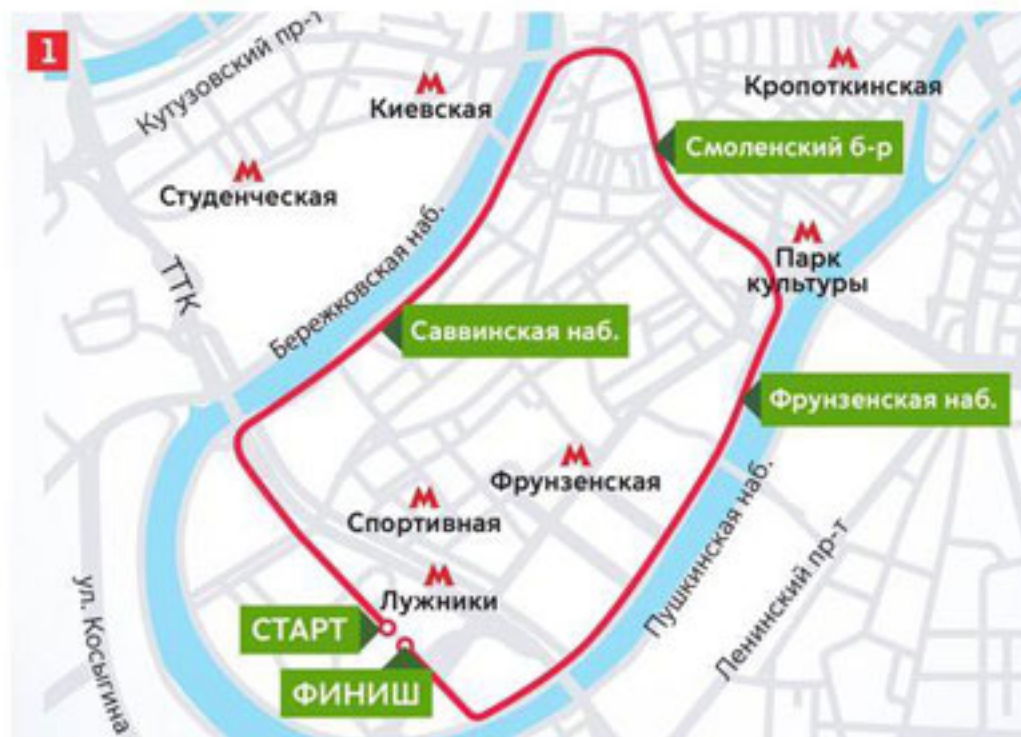

Перекрытия в связи с проведением Московского марафона 20 сентября

Перекрытия в связи с проведением Московского марафона 20 сентября

Перекрытия

Участок 1: Лужнецкая, Саввинская наб., Рос. Зубовский б-р, Крым ул. Лужники, Смолен б-ра

Участок 2: ул. Лужни наб., Краснопреснен Тестовская ул., Прес наб., 1-й Красногвард ул. Красная Пресня, ул. Крымский Вал, О ул. Б. Ордынка, М. М Раушская наб., Садов Устьинский мост, Яуз Сретенский б-р, Рож, Страстной б-р, Тверс ул. Охотный Ряд, Теат Китайгородский пр-д Пречистенская наб., наб.

Период: 20 сентября

Особенности: полное

Примечание: ликвид перекрытия движени мероприятия