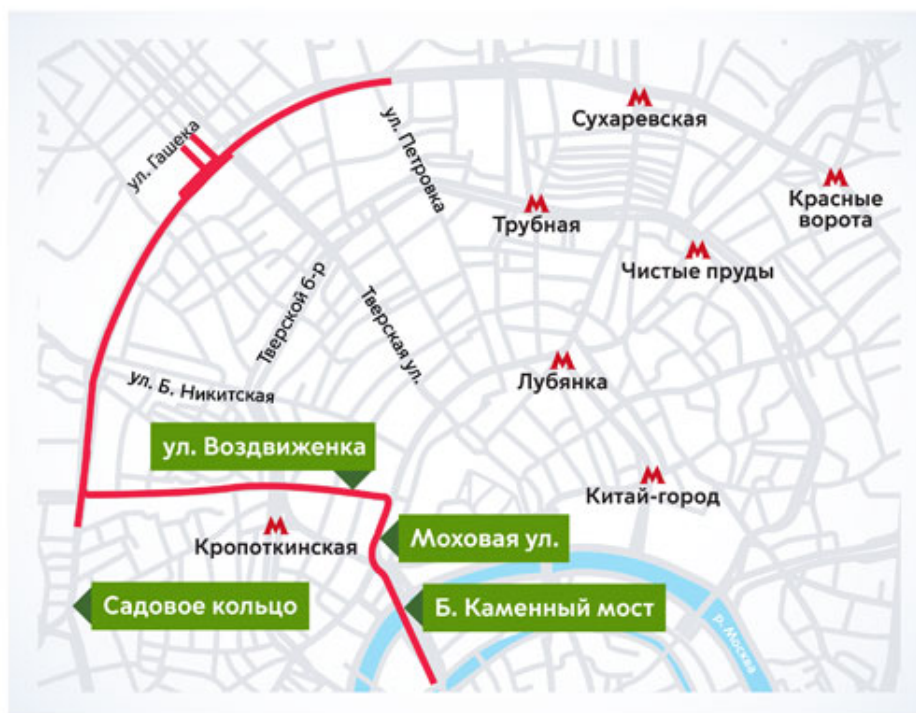

**Перекрытия в связи с проведением репетиций
военного парада на Красной площади, посвященного
празднованию 76-й годовщины Победы в Великой
Отечественной войне 1941-1945 гг.**

Перекрытия в связи с проведением репетиций военного парада на Красной площади, посвященного празднования 76-й годовщины Победы в Великой Отечественной войне 1941-1945 гг.

Перекрытия

Особенности:

Участки: Б. Кам. мост (от Боровицкой до Садовой-Триумфальной), Садовая-Триумфальная (от ул. Гашека до Триумфальной)

Период: 29 апреля с 00:00 до 06:00, 30 апреля с 00:00 до 06:00

Примечание: логотипы метро в местах перекрытия двинуты на 30 апреля, с 00:00