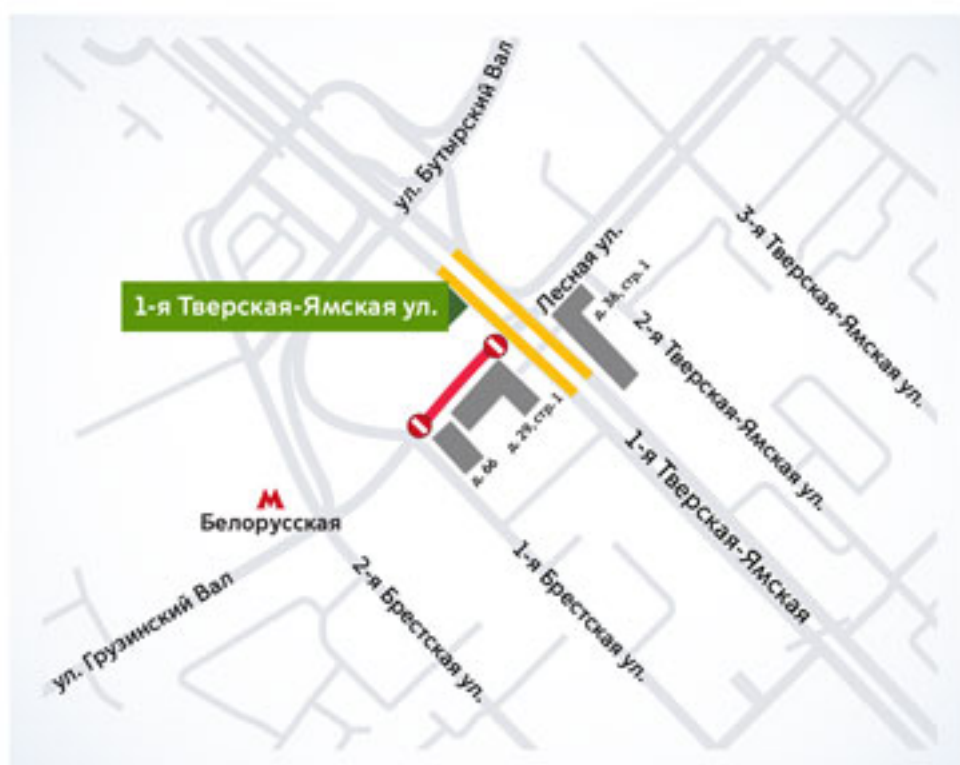

## **Перекрытие и ограничение движения в связи с проведением дорожных работ на площади Тверская Застава**

# Перекрытие и ограничение движения в связи с проведением дорожных работ на площади Тверская Застава

Период: с 21:00

Перекрытие

Участок: пл. Тверская Застава  
до д. 29, стр. 1

Особенности:

Ограничение

Участок: 1-я Тверская-Ямская ул.  
по 1-й Тверской-Ямской ул.

Особенности: движение по полосам в каждом поворота на Левый поворот

+7 495 539-54-54 ул. Тверская  
3210 с мобильного Ст. Брестская