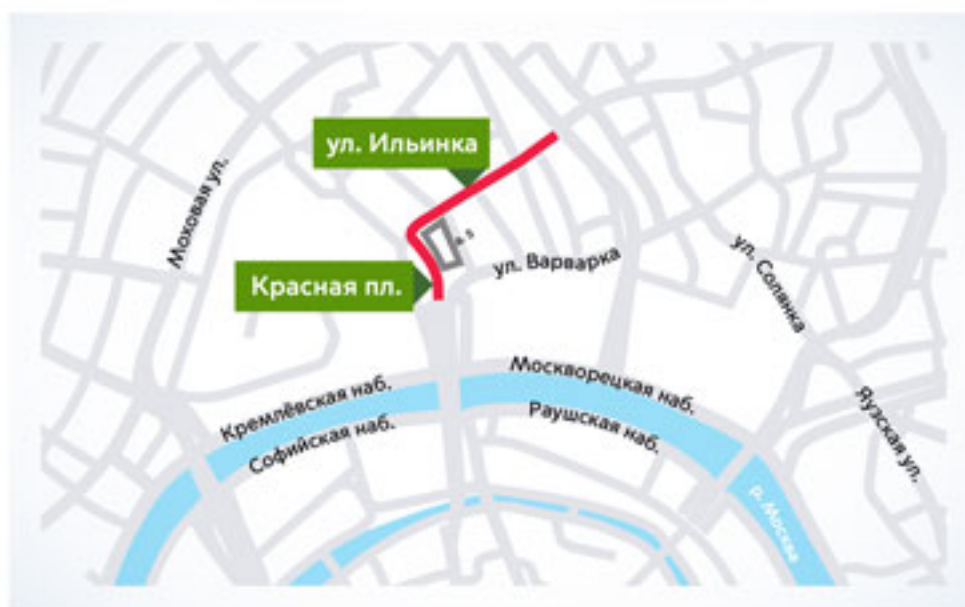

Перекрытия в связи с проведением военно-музыкального фестиваля «Спасская башня»

Перекрытия в связи с проведением военно-музыкального фестиваля «Спасская башня»

Перекрытия

Период: с 22:00

Участок 1: ул. И

Участок 2: про
по Красной пл.