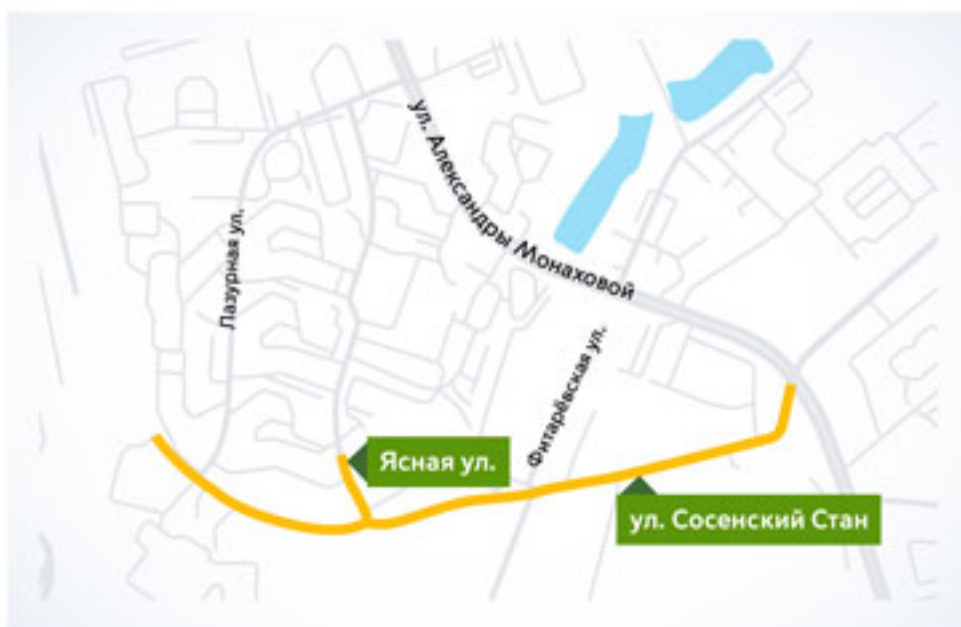

Ограничения движения в связи с проведением дорожных работ на улице Сосенский Стан

Ограничения движения в связи с проведением дорожных работ на улице Сосенский Стан

Ограничения

Участок 1: ул. Сосенский Стан

Период: со 2 августа

Участок 2: ул. Сосенский Стан до Фитарёвской ул.

Период: со 2 августа

Особенности: 2 полосы движения в каждом направлении

Участок 3: ул. Сосенский Стан по Лазурной ул.

Период: со 2 августа

Особенности: 1 полоса движения

+7 495 539-54-54 ул. 19
3210 с мобильного Ст. Б