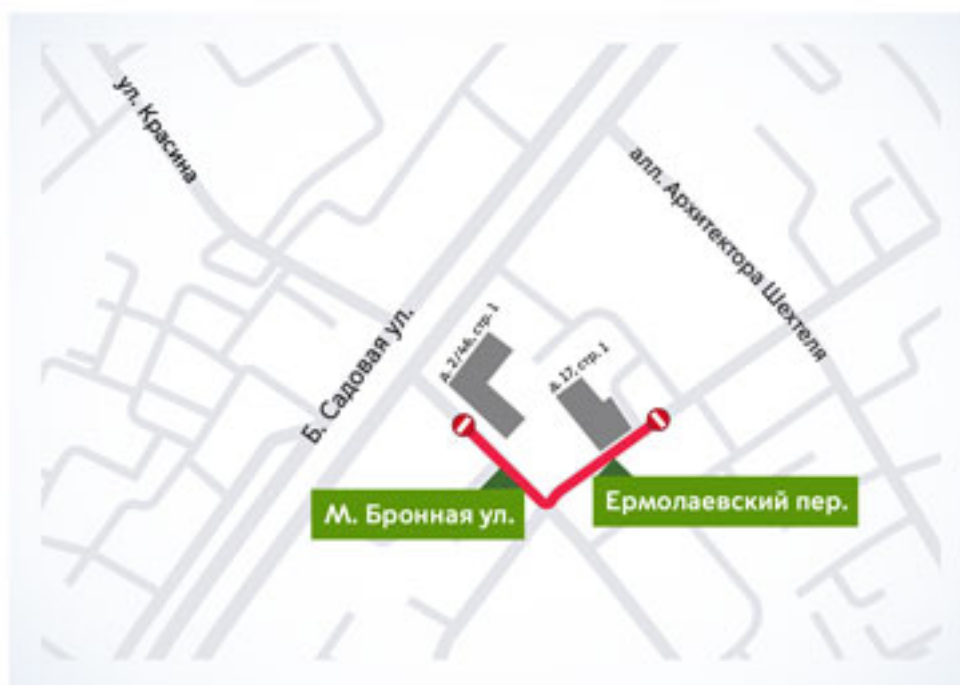

Перекрытия в связи с проведением киносъеомк в Ермолаевском переулке

Перекрытия в связи с проведением киносъеомк в Ермолаевском переулке

Перекрытия

Период: 10 сен

Участок 1: Ерм
пер. до пересе

Участок 2: М. Б
до пересечени