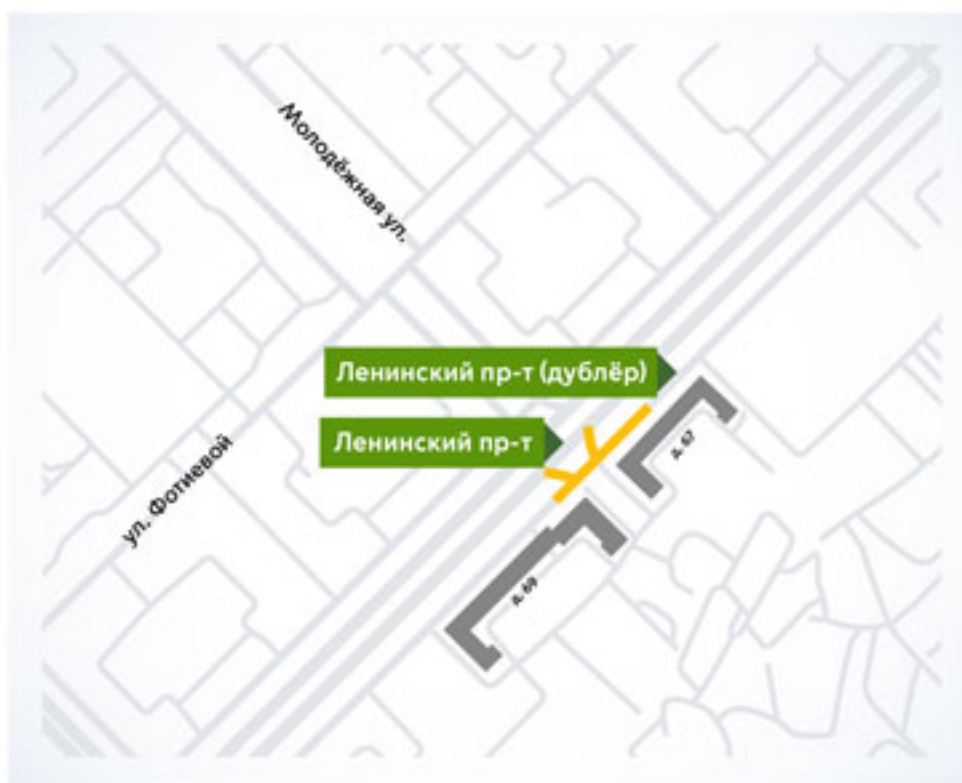

Ограничение движения в связи с проведением инженерных работ в ЮЗАО

Ограничение движения в связи с проведением инженерных работ в ЮЗАО

Ограничения

Участок: Ленинский пр-т по Ленинскому

Период: с 27 сентября

Особенности: ограничение движения ТС по ул. Фотнëвой и Ленинскому пр-ту в связи с проведением работ по уширению и ликвидации

+7 495 539-54-54 ул. Ленинский пр-т
3210 с мобильного Ст. Боровицкая